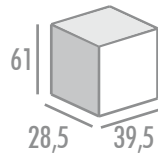

CUBO ESCURRIDOR 14 L. + ESCURRIDOR REDONDO/mop bucket 14 l. + mop wringer

6214L_10 u./caja-box

7005CR_10 u./caja-box

- plata/silver
- rojo/red
- pistacho/pistachio
- azul/blue

7005CR
31 x 19 x 13 cm.

6214L
37 x 34 x 28 cm.

ROLLING CUBE 16L.

10 u./caja-box

- plata/silver
- rojo/red
- pistacho/pistachio
- azul/blue

6215RU
39 x 29 x 35,5 cm.

CUBO ESCURRIDOR 16 L. RECTANGULAR + ESCURRIDOR/mop bucket 16 l. rectangular + wringer

6215RL_10 u./caja-box

7001CR_10 u./caja-box

- plata/silver
- rojo/red
- pistacho/pistachio
- azul/blue

7001CR
25 x 20 x 13 cm.

6215RL
39 x 29 x 30 cm.