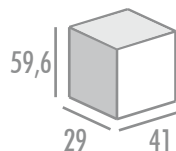

CUBO ESCURRIDOR 14 L. + ESCURRIDOR REDONDO/mop bucket 14 l. + mop wringer

6214L_10 u./caja-box

7005CR_10 u./caja-box

- plata/silver
- rojo/red
- pistacho/pistachio
- azul/blue

7005CR
31 x 19 x 13 cm.

6214L
37 x 34 x 28 cm.

ROLLING CUBE 16L.

10 u./caja-box

- plata/silver
- rojo/red
- pistacho/pistachio
- azul/blue

6215RU
39 x 29 x 35,5 cm.

CUBO ESCURRIDOR 16 L. RECTANGULAR + ESCURRIDOR/mop bucket 16 l. rectangular + wringer

6215RL_10 u./caja-box

7001CR_10 u./caja-box

- plata/silver
- rojo/red
- pistacho/pistachio
- azul/blue

7001CR
25 x 20 x 13 cm.

6215RL
39 x 29 x 30 cm.