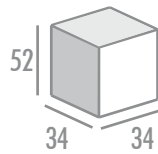

CUBO ESCURRIDOR 14 L. + ESCURRIDOR REDONDO/mop bucket 14 l. + mop wringer

6214L_10 u./caja-box

7005CR_10 u./caja-box

- plata/silver
- rojo/red
- pistacho/pistachio
- azul/blue

7005CR
31 x 19 x 13 cm.

6214L
37 x 34 x 28 cm.

ROLLING CUBE 16L.

10 u./caja-box

- plata/silver
- rojo/red
- pistacho/pistachio
- azul/blue

6215RU
39 x 29 x 35,5 cm.

CUBO ESCURRIDOR 16 L. RECTANGULAR + ESCURRIDOR/mop bucket 16 l. rectangular + wringer

6215RL_10 u./caja-box

7001CR_10 u./caja-box

- plata/silver
- rojo/red
- pistacho/pistachio
- azul/blue

7001CR
25 x 20 x 13 cm.

6215RL
39 x 29 x 30 cm.