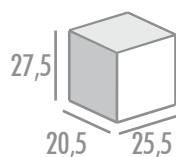

CUBO ESCURRIDOR 14 L. + ESCURRIDOR REDONDO/mop bucket 14 l. + mop wringer

6214L_10 u./caja-box

7005CR_10 u./caja-box

- plata/silver
- rojo/red
- pistacho/pistachio
- azul/blue

7005CR
31 x 19 x 13 cm.

6214L
37 x 34 x 28 cm.

ROLLING CUBE 16L.

10 u./caja-box

- plata/silver
- rojo/red
- pistacho/pistachio
- azul/blue

6215RU
39 x 29 x 35,5 cm.

CUBO ESCURRIDOR 16 L. RECTANGULAR + ESCURRIDOR/mop bucket 16 l. rectangular + wringer

6215RL_10 u./caja-box

7001CR_10 u./caja-box

- plata/silver
- rojo/red
- pistacho/pistachio
- azul/blue

7001CR
25 x 20 x 13 cm.

6215RL
39 x 29 x 30 cm.