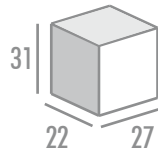

CUBO ESCURRIDOR 14 L. + ESCURRIDOR REDONDO/mop bucket 14 l. + mop wringer

6214L_10 u./caja-box

7005CR_10 u./caja-box

- plata/silver
- rojo/red
- pistacho/pistachio
- azul/blue

7005CR
31 x 19 x 13 cm.

6214L
37 x 34 x 28 cm.

ROLLING CUBE 16L.

10 u./caja-box

- plata/silver
- rojo/red
- pistacho/pistachio
- azul/blue

6215RU
39 x 29 x 35,5 cm.

CUBO ESCURRIDOR 16 L. RECTANGULAR + ESCURRIDOR/mop bucket 16 l. rectangular + wringer

6215RL_10 u./caja-box

7001CR_10 u./caja-box

- plata/silver
- rojo/red
- pistacho/pistachio
- azul/blue

7001CR
25 x 20 x 13 cm.

6215RL
39 x 29 x 30 cm.