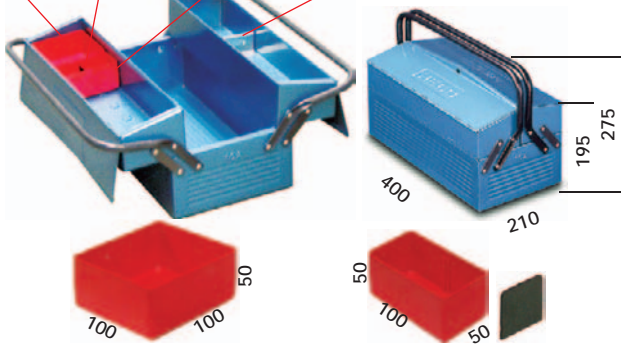

SERIE 102

Chapa de 6/10

3 Departamentos. Apertura Instantánea.
Divisiones graduables cada 50mm en los cajones.

Se sirve con 3 divisiones

102 3

EMBALAJE: 1 caja de 4 unidades
PESO: 9,2 kg.

102 3 01 División

Se sirve con 3 divisiones
y cubetas de 102 7

102 5 1

EMBALAJE: 1 caja de 4 unidades
PESO: 17 kg.

102 7 01 División

Se sirve con
1u.CP A 02 1u.200 2 02 1u.CP A 00 1 1u.102 5 01

102 5

EMBALAJE: 1 caja de 4 unidades
PESO: 14 kg.

102 5 01 División Metálica

CP A 00 Cubeta Plástico 100x50x50mm

200 2 02 División Cubeta CP A 00

CP A 02 Cubeta Plástico 100x100x50mm

Se sirve con
1u.CP A 06 1u.CP A 07 1u.102 5 01

102 7

EMBALAJE: 1 caja de 4 unidades
PESO: 21,5 kg

102 7 01 División

CP A 06 Cubeta Plástico 120x60x50mm

CP A 07 Cubeta Plástico 120x120x50mm

SERIE 108

Chapa de 6/10

5 Departamentos. Apertura Instantánea.
Divisiones graduables cada 50mm en los cajones.

Se sirve con 5 divisiones
y cubetas 108 7