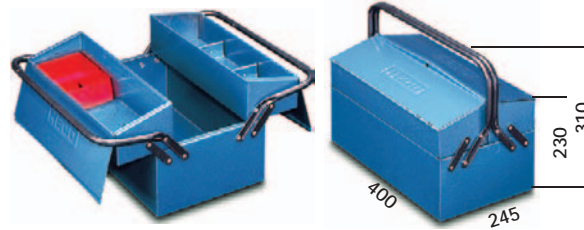

SERIE 102

Chapa de 6/10

3 Departamentos. Apertura Instantánea.
Divisiones graduables cada 50mm en los cajones.

Se sirve con 3 divisiones

102 3

EMBALAJE: 1 caja de 4 unidades
PESO: 9,2 kg.

102 3 01 División

Se sirve con 3 divisiones
y cubetas de 102 7

102 5 1

EMBALAJE: 1 caja de 4 unidades
PESO: 17 kg.

102 7 01 División

Se sirve con
1u.CP A 02 1u.200 2 02 1u.CP A 00 1 1u.102 5 01

102 5

EMBALAJE: 1 caja de 4 unidades
PESO: 14 kg.

102 5 01 División Metálica

CP A 00 Cubeta Plástico 100x50x50mm

200 2 02 División Cubeta CP A 00

CP A 02 Cubeta Plástico 100x100x50mm

Se sirve con
1u.CP A 06 1u.CP A 07 1u.102 5 01

102 7

EMBALAJE: 1 caja de 4 unidades
PESO: 21,5 kg

102 7 01 División

CP A 06 Cubeta Plástico 120x60x50mm

CP A 07 Cubeta Plástico 120x120x50mm

SERIE 108

Chapa de 6/10

5 Departamentos. Apertura Instantánea.
Divisiones graduables cada 50mm en los cajones.

Se sirve con 5 divisiones
y cubetas 108 7