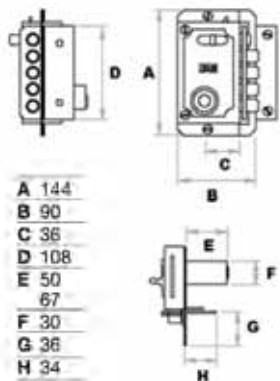

- A 1900-2150
- B 30
- C 23
- D 45
- E 116
- F 144
- G 51

Llave de 6 clavos
Exterior/interior, 3 llaves
6 pins key
External/internal, 3 keys
Chave de 6 pinos. 3 chaves

Cerradura multipuntos regulable en altura
Acabado pintado y dorado
Sistema anti-palanqueta. 3 puntos de anclaje
Picaporte y 4 pasadores de acero de Ø 14 mm
Palanca bloqueo picaporte
Cilindro protegido de latón de 50 mm y Ø 30 mm
High security multipoints lock with flat key and possibility of height adjustment
Painted and golden finish
Antilever system. 3 locking points

Steel latch and 4 bolts of Ø 14 mm
Deadlocking latch
30 mm Ø round brass cylinder: 50 mm length
Fechadura multipontos regulável em altura
Acabamento pintado e dourado
Sistema anti-trancamento. 3 pontos travando
Sistema de trancamento através de mecanismo de deslizamiento e 4 trincos em aço de Ø 14 mm
Alavanca de bloqueio do trinco
Cilindro de latão de Ø 30 mm e 50 mm de longitude

S 90 P

SOBREPONER

RIM LOCK / DE SUPERFICIE

bombillo 50 mm

		Ref.	Embalaje
Pintado	(dcha.)	11019	1
	(izqda.)	11020	1
Cromado	(dcha.)	11021	1
	(izqda.)	11022	1
Dorado	(dcha.)	11023	1
	(izqda.)	11024	1

bombillo 70 mm

- A 144
- B 90
- C 36
- D 108
- E 50
- 67
- F 30
- G 36
- H 34

Llave de 6 clavos
Exterior/interior, 3 llaves
6 pins key
External/internal, 3 keys
Chave de 6 pinos. 3 chaves

Cerradura de un punto de cierre con llave de puntos
Acabado pintado y dorado
Sistema anti-palanqueta
Picaporte y 4 pasadores de acero de Ø 14 mm
Palanca bloqueo picaporte
Cilindro protegido de latón de 50-70 mm y Ø 30 mm