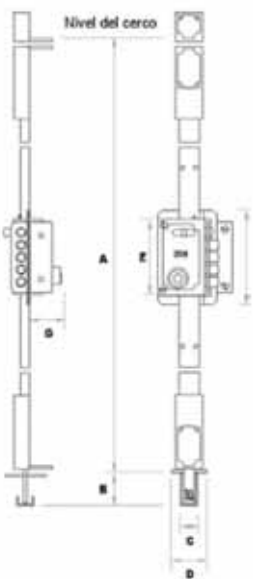

S 90 AP

SOBREPONER ARTICULADA

MULTIPOINTS LOCKS / DE SUPERFICIE ARTICULADA

bombillo 50 mm

		Ref.	Embalaje
Pintado	(dcha.)	11033	1
	(izqda.)	11034	1
Dorado	(dcha.)	11035	1
	(izqda.)	11036	1

Se suministrarán con 5 llaves bajo demanda
Available with 5 keys under request
A pedido é fornecido com 5 chaves

- A 1900-2150
- B 30
- C 23
- D 45
- E 116
- F 144
- G 51

Llave de 6 clavos
Exterior/interior, 3 llaves
6 pins key
External/internal, 3 keys
Chave de 6 pinos. 3 chaves

Cerradura multipuntos regulable en altura
Acabado pintado y dorado
Sistema anti-palanqueta. 3 puntos de anclaje
Picaporte y 4 pasadores de acero de Ø 14 mm
Palanca bloqueo picaporte
Cilindro protegido de latón de 50 mm y Ø 30 mm
High security multipoints lock with flat key and possibility of height adjustment
Painted and golden finish
Antilever system. 3 locking points

Steel latch and 4 bolts of Ø 14 mm
Deadlocking latch
30 mm Ø round brass cylinder: 50 mm length
Fechadura multipontos regulável em altura
Acabamento pintado e dourado
Sistema anti-trancamento. 3 pontos travando
Sistema de trancamento através de mecanismo de deslizamiento e 4 trincos em aço de Ø 14 mm
Alavanca de bloqueio do trinco
Cilindro de latão de Ø 30 mm e 50 mm de longitude

S 90 P

SOBREPONER

RIM LOCK / DE SUPERFICIE

bombillo 50 mm

		Ref.	Embalaje
Pintado	(dcha.)	11019	1
	(izqda.)	11020	1
Cromado	(dcha.)	11021	1
	(izqda.)	11022	1
Dorado	(dcha.)	11023	1
	(izqda.)	11024	1

bombillo 70 mm