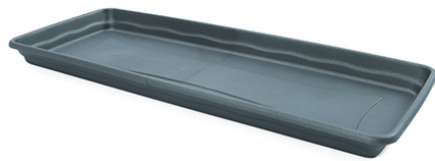

## TERRA PLATO JARDINERA 47×19 CM

---

**7601 2l.**