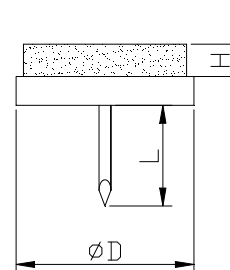

**ARTÍCULO / ARTICLE:**  
**DESCRIPCION / DESCRIPTION:**

3145 – 3146 – 3147 – 3148 – 3149  
PATINES DE FIELTRO / FELT GLIDES

### MATERIALES / MATERIALS

**BASE** PLASTICO / PLASTIC  
**FIELTRO / FELT** FIBRAS SINTÉTICAS / SYNTHETIC FIBERS  
**CLAVO / NAIL** ACERO NIQUELADO / NICKEL PLATE STEEL

### DIMENSIONES / DIMENSIONS

	$\varnothing D$	L	H
mod. 3145	$\varnothing 17$ mm	13 ÷ 14 mm	4 ÷ 5 mm
mod. 3146	$\varnothing 20$ mm	13 ÷ 14 mm	4 ÷ 5 mm
mod. 3147	$\varnothing 24$ mm	13 ÷ 14 mm	4 ÷ 5 mm
mod. 3148	$\varnothing 30$ mm	13 ÷ 14 mm	4 ÷ 5 mm
mod. 3149	$\varnothing 35$ mm	13 ÷ 14 mm	4 ÷ 5 mm

$\varnothing$  CLAVO / NAIL  $\varnothing 1,5$  mm

**EMITE Y APRUEBA:** Enrique Castellano  
**FUNCION:** Responsable Calidad / Quality Manager