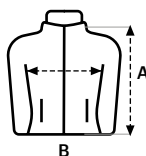

Relleno: 100% Poliéster

S — 3XL

Repelente al agua

Relleno poliéster tacto pluma

Cierre con cremallera invertida y protector de barbilla

2 bolsillos laterales con cremallera invertida

Cremalleras al tono con tirador en poliéster y terminación en plástico

Bajo de la prenda y puños acabado con bias

Tirador en interior del cuello para colgar

TALLAS

	S	M	L	XL	2XL	3XL
A	68	69	70	71	72	73
B	53	56	59	62	65	68

Medidas en cm. Tolerancia +/- 5%

Etiqueta removible

Caja de 10 uds