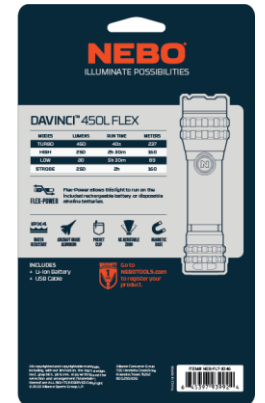

3 modos de luz - Batería AA

Alto (90 lúmenes) - 2.5 horas / 102 metros

Bajo (30 lúmenes) - 4.5 horas / 57 metros

Estroboscópico (90 lúmenes) - 4 horas / 102 metros

DISEÑO Y OPERACIÓN

Lente convexa

Zoom ajustable de 6x

Aluminio anodizado de calidad aeronáutica; resistente al agua y a los impactos

Clip de acero de doble dirección

Tecnología Flex-Power™

Indicador de carga de la batería

Potente base magnética

INFORMACIÓN DE LA BATERÍA

Alimentado por 1 batería AA o 1 batería recargable de iones de litio 14500 (14500 incluida)

SKU	INNER	OUTER	RSP	NET PRICE
NEB-FLT-1046-G	4	16	€€€	€€€