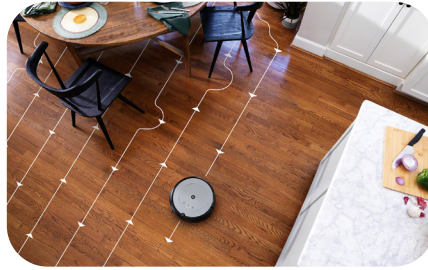

Se guía por su inteligencia

Tu casa quedará bien limpia porque el robot aspirador Roomba® i1 realiza una limpieza lógica y exhaustiva, en líneas rectas, gracias al sensor de seguimiento de suelos.

Va a donde se necesita y evita donde no tiene que ir

La tecnología patentada Dirt Detect™ del robot aspirador Roomba® i1 le permite detectar las zonas más sucias de tu casa y limpiarlas de forma más exhaustiva.

Funciones del robot aspirador Roomba® i1

Redefine tu limpieza diaria

Con hasta 10 veces más potencia de succión, el robot aspirador Roomba® i1 puede con el pelo de las mascotas y con mucho más. Su sistema de limpieza en tres fases también incluye un cepillo para esquinas y bordes, y dos cepillos de goma multisuperficie, que se ajustan a diferentes tipos de suelos y no se enredan con el pelo de las mascotas.

Suelos limpios todos los días

Tu casa quedará bien limpia porque el robot aspirador Roomba® i1 realiza una limpieza lógica y exhaustiva, en líneas rectas, gracias al sensor de seguimiento de suelos. Se asegura de finalizar el trabajo volviendo a la base a recargarse en caso de que tenga poca batería, para seguidamente, continuar donde lo dejó.