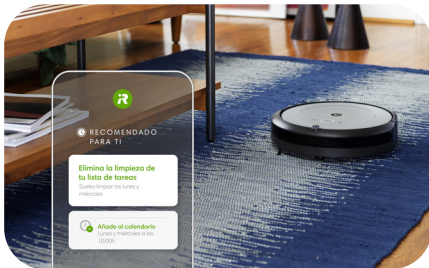

La programación más inteligente

Desde la temporada de polen hasta la época de muda de pelo de tus mascotas y todo lo que suceda entre medias. El robot aspirador Roomba® i1 sabe cuándo es momento de ponerse a limpiar y te hace sugerencias automáticamente.