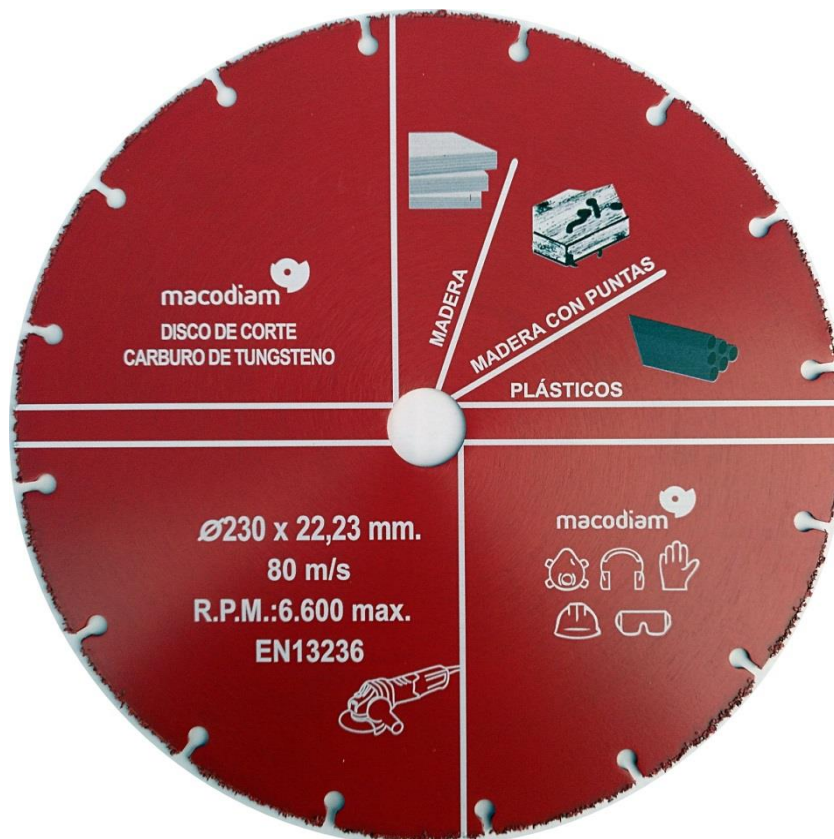

**DISCO MACKSUPER**  
**REF.: MACKSUPER230**

**DISCO MULTIMATERIALES**

**CORTE SUPER RÁPIDO**

**RECOMENDACIONES:** CORTE LIMPIO EN MADERA BLANDA, MADERA DURA, **MADERA CON CLAVOS**, TODO TIPO DE PLÁSTICOS Y P.V.C.

| Ø DISCO | CÓDIGO DE BARRAS | DIMENSIONES | R.P.M. |
|---------|------------------|-------------|--------|
| 230     | 8436022373815    | 230x22,23   | 6.500  |