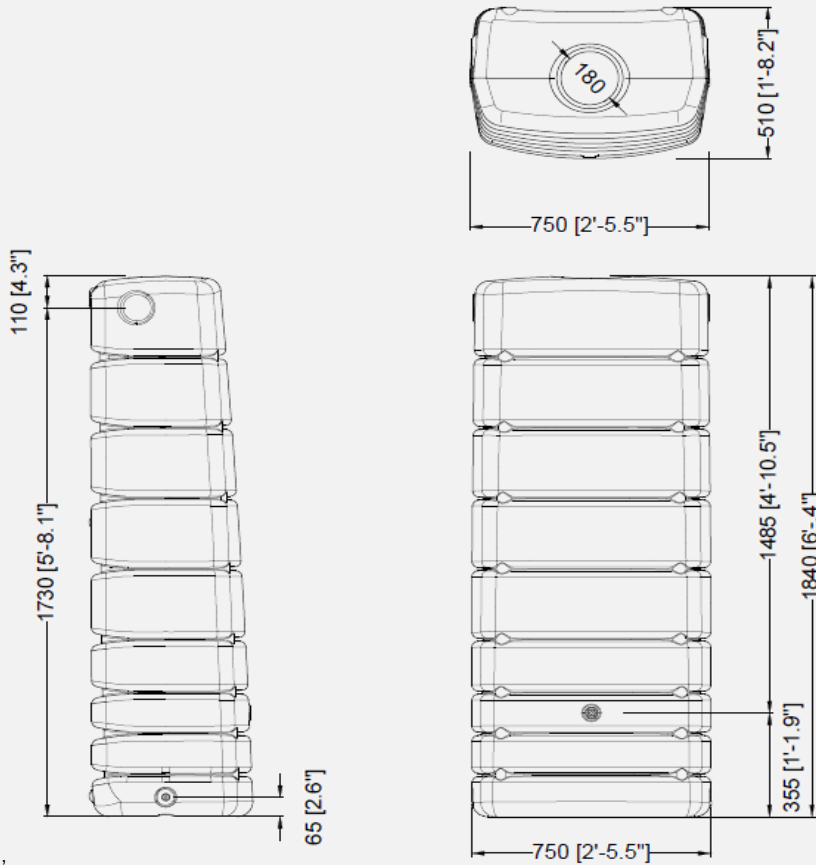

Depósito Slim Stone Decor 500L beige

Código 211821

Depósito Slim Stone Decor 500L beige	
Volumen total	500 Litros
Material	PP (polipropileno)
Medidas (L x A x h)	750 mm x 510 mm x 1.840 mm
Peso	25kg

INCLUYE	Depósito
	Tapa superior
	Conexión roscada 3/4" para grifo
	Apertura inferior 3/4" para vaciado completo depósito