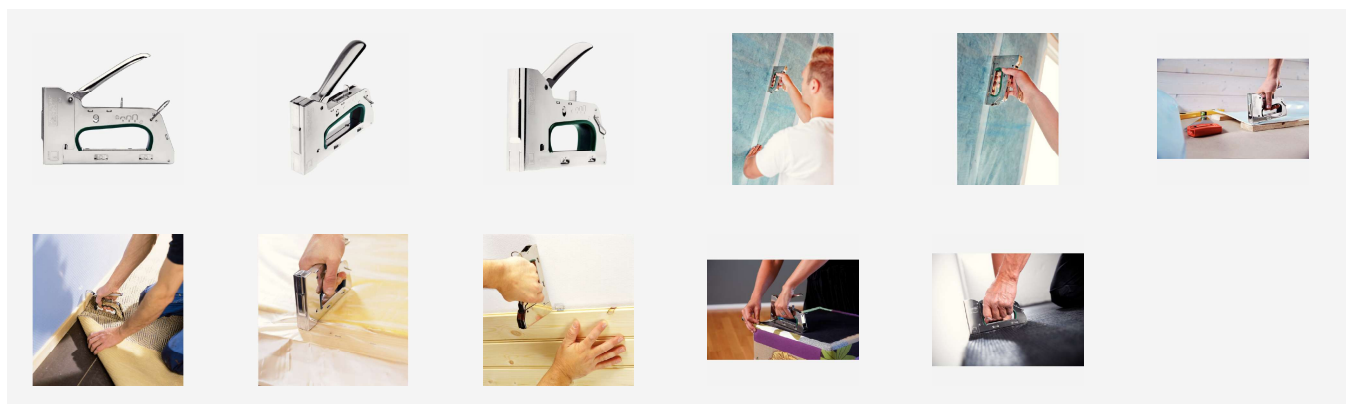

Grapadora profesional Rapid PRO R34E alambre plano

Grapadora completamente de acero de alta duración que satisface las demandas de usuarios profesionales. Apropriada para fijar tejas del techo, materiales de aislamiento, hojas de plástico, alfombras, etc. ¡Nuevo! Regulador de fuerza de 3 posiciones patentado desarrollado con un fisioterapeuta líder que proporciona menos cansancio a los músculos del antebrazo. Ahorra hasta un 40% de tu esfuerzo en trabajos con grapas pequeñas o medianas y varía la potencia con un simple giro del regulador cuando se requiere. Hace la vida más fácil lo uses cada día o de vez en cuando.

Características

- ¡Nuevo! Fácil de accionar con regulador de 3 posiciones
- Partes de acero en su interior
- Fabricada en Suecia
- Sin retroceso con amortiguador de ruido
- Función de bloqueo para un fácil almacenaje
- Sistema de color para emparejar fácilmente con grapas
- 5 años de garantía
- Grapas de alambre plano nº 140 6-14 mm

Especificaciones

Referencia	20511550
Color	-----
Material	Acero
Dimensiones (A x A x F)	27 x 174 x 280 mm
Longitud grapa	6-14 mm
Tipo grapa	140
Peso	869 g
Embalaje	5
Cantidad por palé	320
Pedido mínimo	1
Código EAN	7313465115503