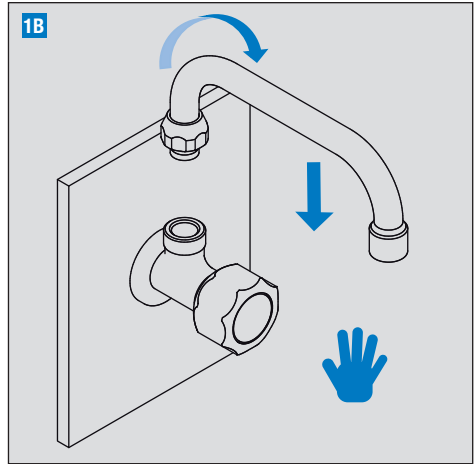

FREGADERA MURAL 1 AGUA
WALL MOUNTED SINK TAP 1 WATER**SÍMBOLOS / SYMBOLS**

	Sentido de giro / <i>Turning direction</i>
	Fijar con la mano / <i>Fix by hand</i>
	Fijar con una herramienta / <i>Fix by tool</i>
	Destornillador / <i>Screwdriver</i>
	Llave Allen 2,5 / <i>Allen 2,5 key</i>
	Cinta de teflón / <i>Teflon tape</i>

CAÑO SUPERIOR / HIGH SPOUT

CAÑO INFERIOR / LOW SPOUT