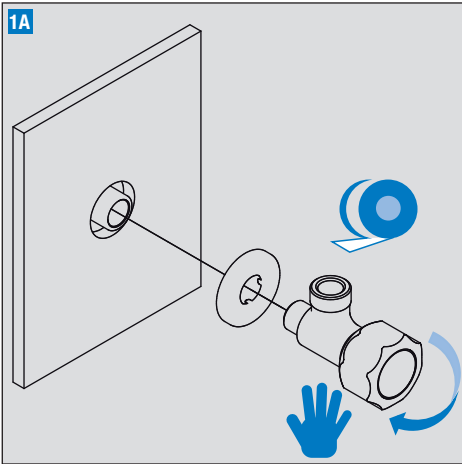

FREGADERA MURAL 1 AGUA
WALL MOUNTED SINK TAP 1 WATER**SÍMBOLOS / SYMBOLS**

	Sentido de giro / <i>Turning direction</i>
	Fijar con la mano / <i>Fix by hand</i>
	Fijar con una herramienta / <i>Fix by tool</i>
	Destornillador / <i>Screwdriver</i>
	Llave Allen 2,5 / <i>Allen 2,5 key</i>
	Cinta de teflón / <i>Teflon tape</i>

CAÑO SUPERIOR / HIGH SPOUT

CAÑO INFERIOR / LOW SPOUT