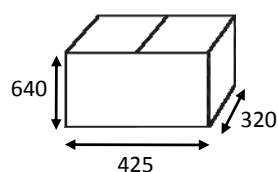

CARACTERÍSTICAS

- Material : acero lacado
- Diseño vanguardista que combina la modernidad con lo tradicional de un buzón con tejado

Admite
Tamaño A4

Apertura
hacia abajo

DIMENSIONES (mm)

PRODUCTO

Boca: 320 x 20

EMBALAJE

Tipo de embalaje: Retractilado con hoja a color

CAJA COLECTIVA

6 uds. x caja

EUROPALET

120 uds. x europalet

ACABADO	REFERENCIA	EAN13
Acero BLANCO	E5701	8425181157015
Acero VERDE	E5703	8425181157039
Acero NEGRO	E5704	8425181157046
Acero INOX. SATINADO	E5707	8425181157077