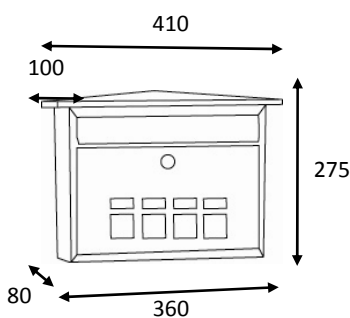

### CARACTERÍSTICAS

- Material : acero lacado
- Diseño vanguardista que combina la modernidad con lo tradicional de un buzón con tejado

Admite  
 Tamaño A4

Apertura  
 hacia abajo

### DIMENSIONES (mm)

#### PRODUCTO

Boca: 320 x 20