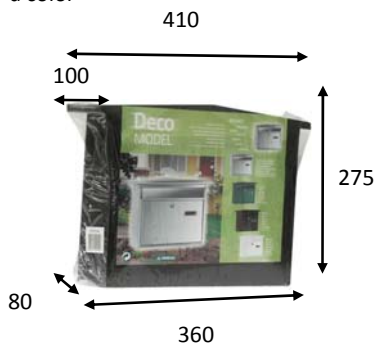

EMBALAJE

Tipo de embalaje: Retractilado con hoja a color

CAJA COLECTIVA

6 uds. x caja