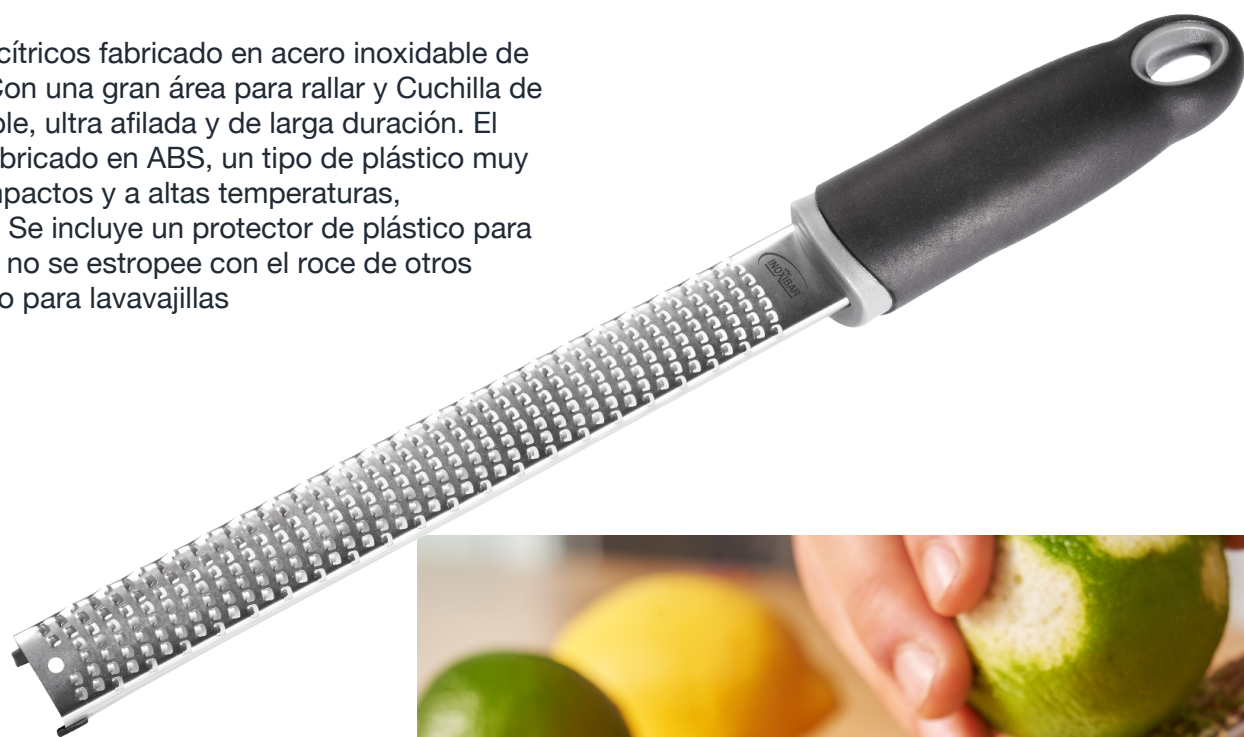

Mango ergonómico para rallar de una manera cómoda y sencilla. La forma del utensilio hace que sea fácil de usar.

Soportes de goma para un apoyo seguro.

Gancho para colgar, ahorra espacio de almacenamiento.

Apto para lavavajillas

FICHA DE ARTICULO

ARTICULO:		Material	Altura	Fondo	Largo	Ancho
54761	8422370547619	RALLADOR LARGO CON MANGO ABS				31 cm

Acero inoxidable 18/10.
Cuchilla ultraafilada.
Mango antideslizante.
Incluye protector.
Apto para lavavajillas.

Rallador para cítricos fabricado en acero inoxidable de paso medio. Con una gran área para rallar y Cuchilla de acero inoxidable, ultra afilada y de larga duración. El mango está fabricado en ABS, un tipo de plástico muy resistente a impactos y a altas temperaturas, antideslizante. Se incluye un protector de plástico para que el rallador no se estropee con el roce de otros utensilios. Apto para lavavajillas