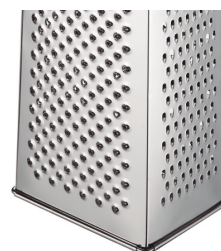

FICHA DE ARTICULO

ARTICULO:			Material	Altura	Fondo	Largo	Ancho
54696	8422370546964	RALLADOR 4 CARAS, DE 17X 8 X 6 CM.	18%	18 cm		8 cm	5.5cm
54700	8422370547008	RALLADOR 4 CARAS, DE 25 X 11 X 8 CM.	18%	24.5		10.5 cm	8 cm

**Acero inoxidable 18%.
Extensa superficie de rallado.
Asa ergonómica.
Apto para lavavajillas.**

El diseño de 4 lados proporciona una variedad de espesores de corte más variado. Cuatro tipos de corte, rallado grueso, rallado fino, corte de lonchas y además rallado estrella para un rallado extrafino. Utensilio de Cocina funcional. Ideal para rallar o rebanar, rápida y fácilmente verduras, frutas, quesos ...
Con superficie de rallado extensa para lograr una mayor eficiencia. Asa que asegura la estabilidad y la comodidad al usarlo.

4 caras
Four-way grater