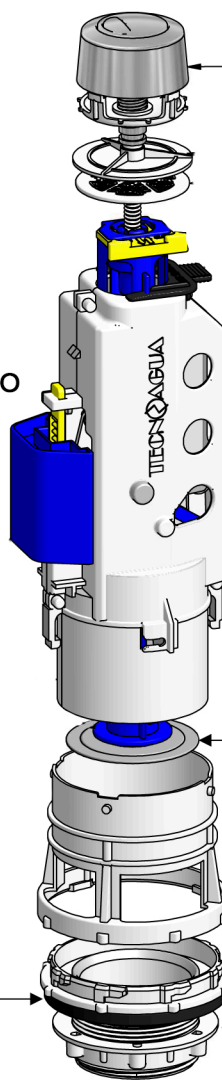

# H2O DOS

### DESCARGA WC DOBLE PULSADOR

9714310

IMAGEN

POSICIÓN PARA  
ORIFICIOS Ø40

POSICIÓN PARA  
ORIFICIOS Ø14

COTAS

ELEMENTOS  
EXTERIORES  
POLIPROPILENO

ABS CROMO

MECANISMOS  
INTERIORES  
POM

MEMBRANA  
CIERRE  
CAUCHO

ADAPTADOR PARA  
BASES ROSCADAS

JUNTA ESTANQUEIDAD  
CAUCHO

JUNTA  
ESTANQUEIDAD  
CAUCHO

DESPIECE

## OTRAS OBSERVACIONES

SE ADAPTA A:

BASE  
TECNOAGUA

BASE  
BAYONETA

BASE  
ROSCADA

BASE CAMPANA  
ANTIGUA

BASE CAMPANA  
NUEVA