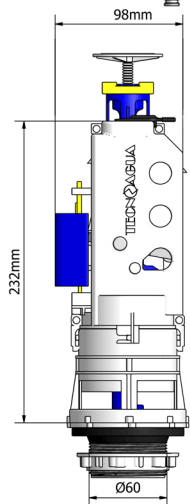

### DESCARGA WC DOBLE PULSADOR

9714310

IMAGEN

POSICIÓN PARA  
ORIFICIOS Ø40

POSICIÓN PARA  
ORIFICIOS Ø14

COTAS

ELEMENTOS  
EXTERIORES  
POLIPROPILENO

ABS CROMO

MECANISMOS  
INTERIORES  
POM

MEMBRANA  
CIERRE  
CAUCHO

ADAPTADOR PARA  
BASES ROSCADAS

JUNTA ESTANQUEIDAD  
CAUCHO

JUNTA  
ESTANQUEIDAD  
CAUCHO

DESPIECE