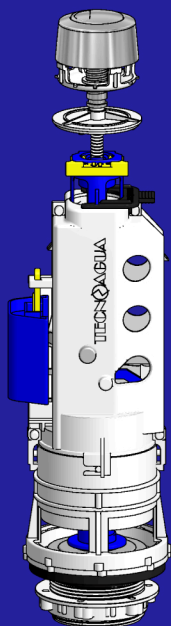

# FICHA TECNICA

# H2O DOS

### DESCARGA WC DOBLE PULSADOR

9714310

IMAGEN

POSICIÓN PARA  
ORIFICIOS Ø40

POSICIÓN PARA  
ORIFICIOS Ø14

COTAS

ELEMENTOS  
EXTERIORES  
POLIPROPILENO

ABS CROMO

## OTRAS OBSERVACIONES

SE ADAPTA A:

BASE  
TECNOAGUA

BASE  
BAYONETA

BASE  
ROSCADA

BASE CAMPANA  
ANTIGUA

BASE CAMPANA  
NUEVA