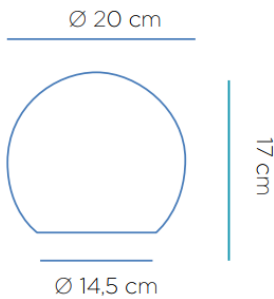

SOY LIGERO
I AM LIGHTWEIGHT

RECICLAME
RECYCLY ME

Material: Polietileno/Polyethylene

Pallet EU 80x120x180: 120 unds/units

Medidas*/Dimensions*

Packaging*

20,6 x 20,6 x 19,8 cm

*Debido a la naturaleza del proceso las dimensiones pueden variar ligeramente
*Due to the manufacturing process, product dimensions may vary slightly