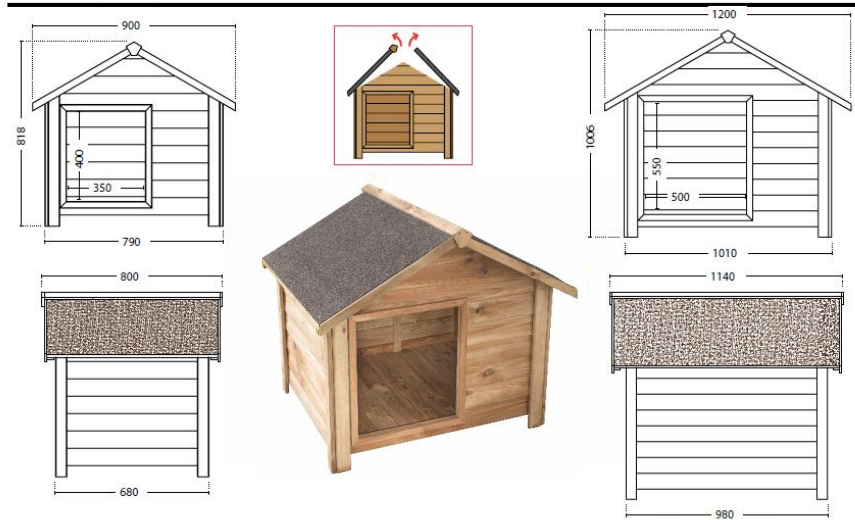

forest-style
ENJOY YOUR GARDEN

REF 1537

CASETA PERRO WILLOW 90X80X81CM
Autoclave III verte

EAN 3598740015370
5 uds/palet

26,91 kg

REF 1538

CASETA PERRO WILLOW 120X114X100CM
Autoclave III verte

EAN 3598740015387
5 uds/palet

48,41 kg

Willow

Réf 1537

Réf 1538

HOBBY