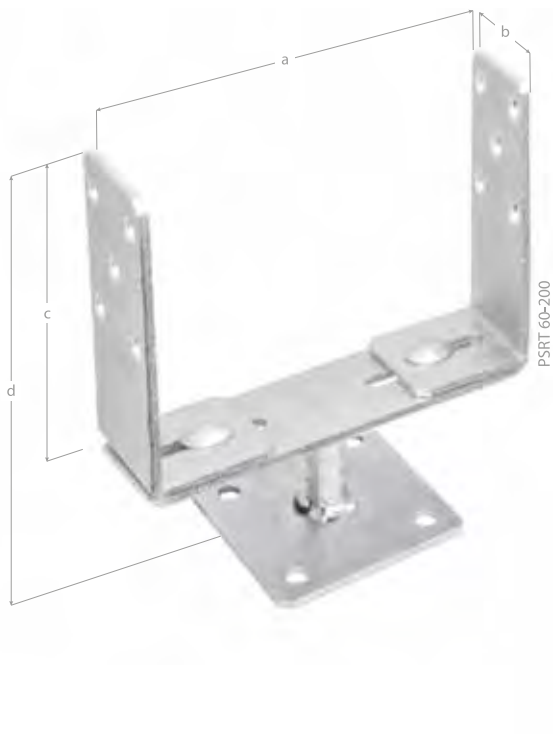

Podstawa słupa regulowana • Patka sloupku stavitelná • Pätka stĺpiku nastaviteľná
 Nosač grede-podesiva visina • Oszloptalp színtezős • Suport de stîlp reglabil
 Стойка регулировочная • Регулируема основа за колона • Anclaje de poste regulabile
 Bolt down post fitting • Base de poteau réglable • Pfostenträger, höhenverstellbar

PSRT

symbol	art. №	≠	[mm]				qty ø11	📦	📦
			a	b	c	d			
PSRT 60-200	4886	4	0-200	60	136	201	10	1343 g	4 pcs.

S235, JRG2 electrogalvanized