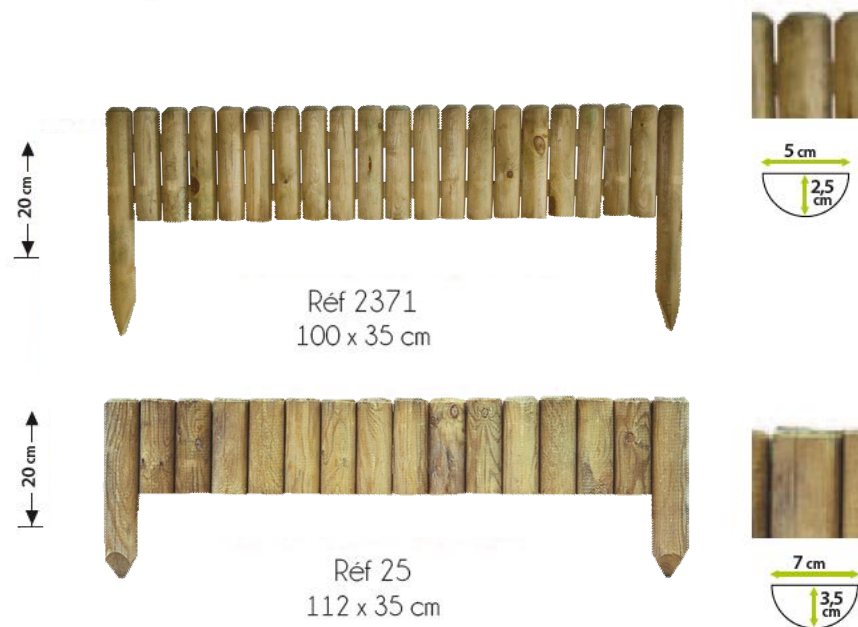

**forest-style**  
ENJOY YOUR GARDEN

**REF 2371**

BORDURA PINEDE Ø5x20/35x100cm,  
Lama semi redonda, esp. 25 mm  
Autoclave III verde

EAN 3598740023719  
42 uds/palet  
2,99 kg/ud

**REF 25**

BORDURA PINEDE Ø7X20/35X112CM  
Lama semi redonda, esp. 35 mm  
Autoclave III verde

EAN 3598740110853  
48 uds/palet  
5,33 kg/ud

Pinède

x42 réf 2371

x48 réf 25

DÉCO