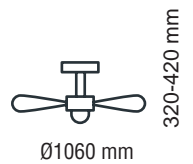

SONEDAS

VENTINE

Ref.: 9716810

7920lm 72W

VELOCIDADES	1	2	3	4	5	6
RPM	90	100	125	150	175	200
Flujo de aire (m³/h)	6480	7360	8280	9180	10860	11750
W	4	5	8	12	25	28
Db	24	27	30	33	36	38