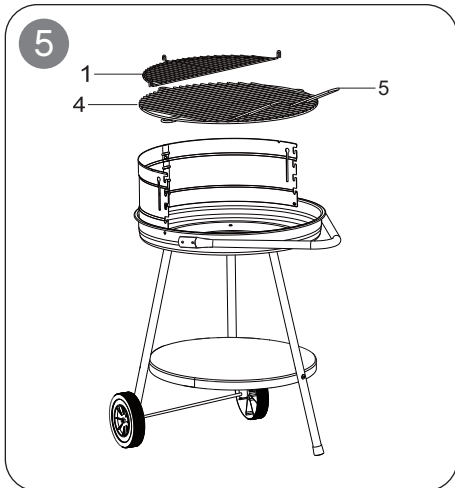

Instrucciones de uso
Instruccions d'ús • Instructions for use

natuur
FUNNY IS SMART

Barbacoa carbón
redonda

9716694

Barbacoa carbón redonda

Barbacoa carbon rodona

Round charcoal BBQ

A	M5x30		x3
B	M5		x13
C	M6x30		x3
D	Ø6x18		x3
E	M5x12		x10
F	M8		x2