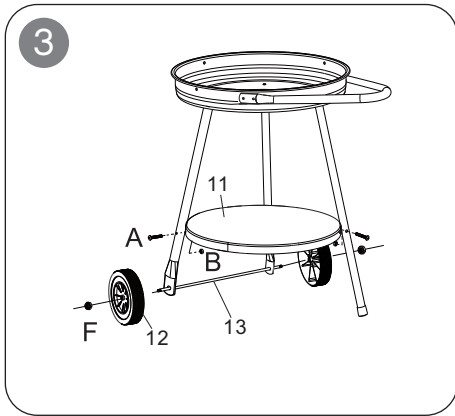

Instrucciones de uso
Instruccions d'ús • Instructions for use

natuur
FUNNY IS SMART

Barbacoa carbón
redonda

9716694

Barbacoa carbón redonda

Barbacoa carbon rodona

Round charcoal BBQ

A	M5x30		x3
B	M5		x13
C	M6x30		x3
D	Ø6x18		x3
E	M5x12		x10
F	M8		x2