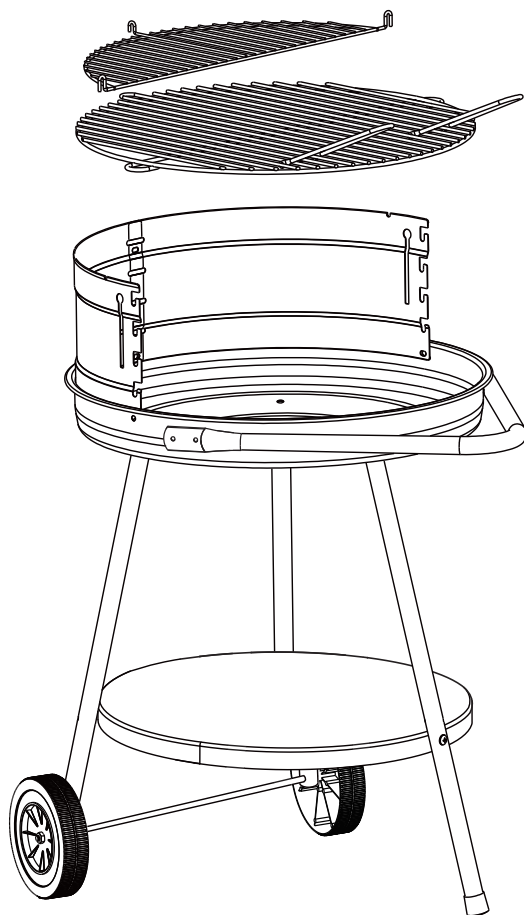

Instrucciones de uso
Instruccions d'ús • Instructions for use

natuur
FUNNY IS SMART

Barbacoa carbón
redonda

9716694

Barbacoa carbón redonda

Barbacoa carbon rodona

Round charcoal BBQ

A	M5x30		x3
B	M5		x13
C	M6x30		x3
D	Ø6x18		x3
E	M5x12		x10
F	M8		x2

natuur
FUNNY IS SMART

IMPORTADO POR:
NEOPRO Serv. Int. Ftria., S.L.
B10898260
Rosalind Franklin, 30.
28906 - Getafe, Madrid
FABRICADO EN CHINA