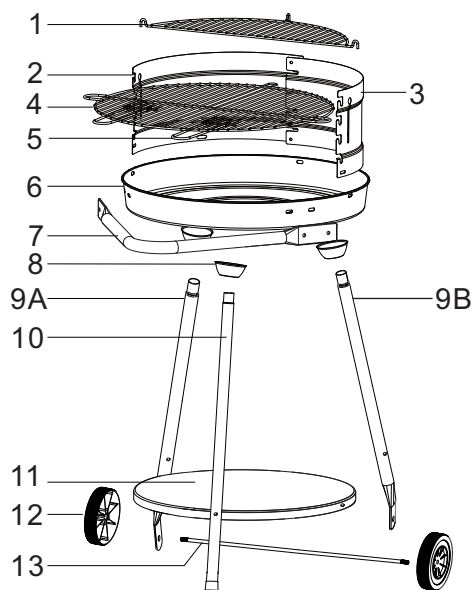

Instrucciones de uso
Instruccions d'ús • Instructions for use

natuur
FUNNY IS SMART

Barbacoa carbón
redonda

9716694

Barbacoa carbón redonda

Barbacoa carbon rodona

Round charcoal BBQ

A	M5x30		x3
B	M5		x13
C	M6x30		x3
D	Ø6x18		x3
E	M5x12		x10
F	M8		x2