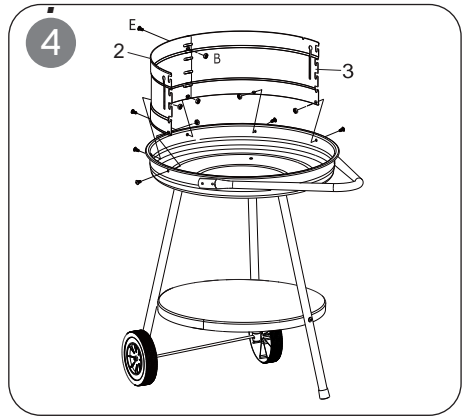

Instrucciones de uso
Instruccions d'ús • Instructions for use

natuur
FUNNY IS SMART

Barbacoa carbón
redonda

9716694

Barbacoa carbón redonda

Barbacoa carbon rodona

Round charcoal BBQ

A	M5x30		x3
B	M5		x13
C	M6x30		x3
D	Ø6x18		x3
E	M5x12		x10
F	M8		x2