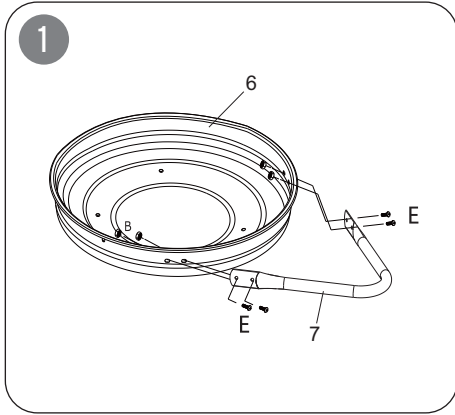

Instrucciones de uso
Instruccions d'ús • Instructions for use

natuur
FUNNY IS SMART

Barbacoa carbón
redonda

9716694

Barbacoa carbón redonda

Barbacoa carbon rodona

Round charcoal BBQ

A	M5x30		x3
B	M5		x13
C	M6x30		x3
D	Ø6x18		x3
E	M5x12		x10
F	M8		x2