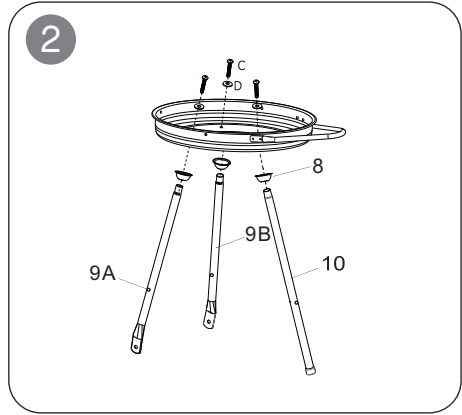

Instrucciones de uso
Instruccions d'ús • Instructions for use

natuur
FUNNY IS SMART

Barbacoa carbón
redonda

9716694

Barbacoa carbón redonda

Barbacoa carbon rodona

Round charcoal BBQ

A	M5x30		x3
B	M5		x13
C	M6x30		x3
D	Ø6x18		x3
E	M5x12		x10
F	M8		x2