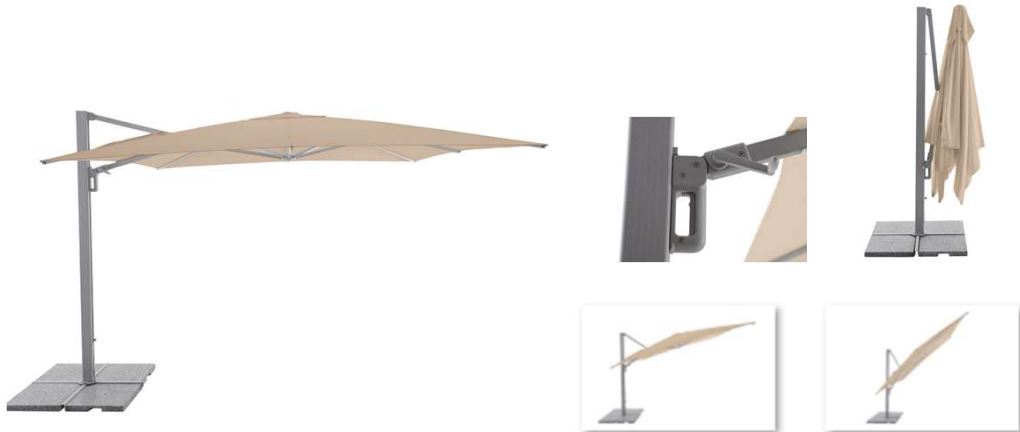

**COD.144808 COD. 9716484**  
**PARASOL ALUMINIO EXCÉNTRICO**  
**CUADRADO 3X3 M**

Estructura aluminio color plata y tela color arena.  
Con base cruzada, cuadrado de 3x3 m  
Poste recto: 65x98 mm, grosor 2 mm  
Tamaño de las varillas: 14x24 mm, grosor 1,2 mm  
Función: Múltiples posiciones arriba/abajo, rotación de 360°  
Tejido: poliéster de 250 gr/m2, protección UV 50+.  
Incluye funda poliéster de 210 gr.  
Montura con acabado recubrimiento en polvo  
No incluye pie de parasol

Medida embalage: 255x40x20 cm  
Peso bruto: 35 kg.  
Peso neto: 28 kg.