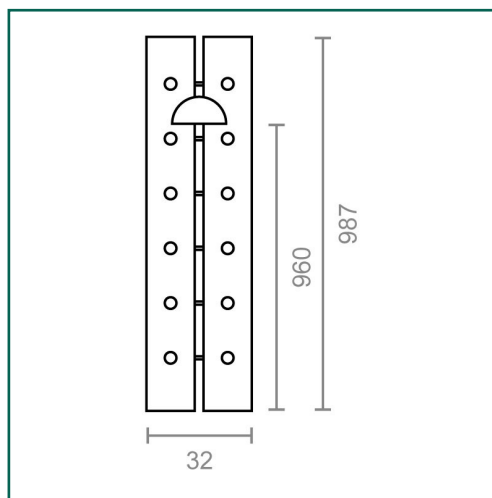

Referencia: **33209**

**MICEL - 33209 - BISAGRA PIANO BS21 32x960mm NE,
Acabado NEGRO, 960 x 32 x 3,1 mm**

Material	Acabado	Familia	Presentación
ACERO	NEGRO	PICAPORTES, PERNIOS Y BISAGRAS	BLISTER

Descripción

- BISAGRA PIANO BS21.
- ESPESOR DE 0,70mm.
- ESPESOR NUDO 3,10mm.
- INCLUYE AGUJERO COLGADOR.
- PRESENTACION EN BLISTER.
- MEDIDA 32x960mm.
- MATERIAL ACERO.
- ACABADO NIQUEL.

Dimensiones y pesos

Largo	960,00 (mm)
Ancho	32,00 (mm)
Alto	3,10 (mm)
Peso neto	0,19300 (Kg)