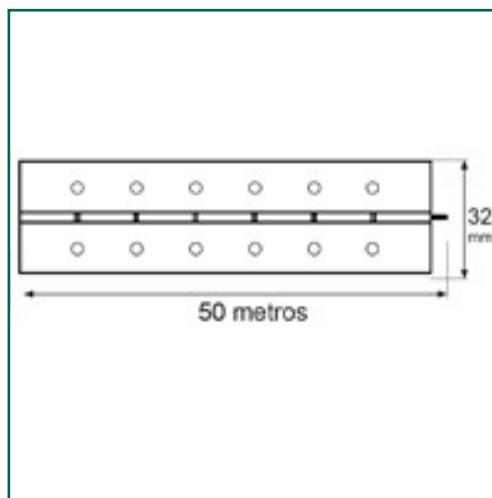

Referencia: **33251**

**MICEL - 33251 - BISAGRA PIANO BS32 32mm x 50mts NI,  
Acabado NIQUEL, 550 x 550 x 32 mm**

Material	Acabado	Familia	Presentación
ACERO	NIQUEL	PICAPORTES, PERNIOS Y BISAGRAS	EAN13

## Descripción

BISAGRA DE PIANO EN ROLLO DE ACERO DE 32 MM X 50 MTS. ESPESOR DE 0,70 MM. ACABADO NIQUEL.

## Dimensiones y pesos

<b>Largo</b>	550,00 (mm)
<b>Ancho</b>	550,00 (mm)
<b>Alto</b>	32,00 (mm)
<b>Peso neto</b>	10,11110 (Kg)