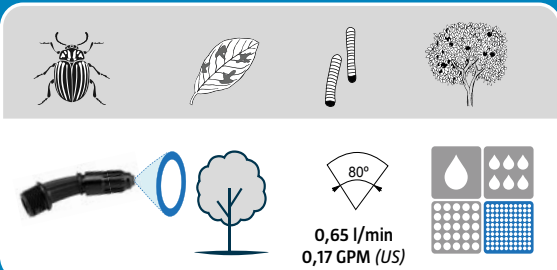

Lanza de fibra de vidrio
0,75 m. (2.46 ft)

Correas acolchadas y
ajustables con cierre
en pechera

Boquilla cónica regulable.
Aplicaciones Insecticidas

EXTRA:
Boquilla abanico baja deriva.
Aplicaciones Herbicidas

EL ALIADO EXPERTO,
LA PULVERIZACIÓN PRECISA

Batería protegida de fácil acceso y reemplazable

* Incluye cargador

evolution 10 LT

MAX. 15 x

100-150L
26-40 gal (US)

12V
BATERÍA
Li-Ion

evolution 15 LT

MAX. 10 x

100-150L
26-40 gal (US)

BOQUILLAS INCLUIDAS para diferentes tipos de tratamientos. (Para más opciones de boquillas consultar).

INSECTICIDA/FUNGICIDA

HERBICIDA

CARACTERÍSTICAS TÉCNICAS

PESO NETO	CAPACIDAD NOMINAL	PRESIÓN MÁXIMA	BATERÍA (Li-Ion)	TIEMPO CARGA MÁXIMO	AUTONOMÍA LITROS POR CARGA BATERÍA	CÓDIGO
3.60 kg 8 lb	10 L 2.5 gal (US)	5,5 bar 80 PSI	12 V 2.6 Ah	4 h	100 L - 150 L 26-40 gal (US)	8.30.49 evolution 10 LT
3.90 kg 8.6 lb	15 L 4 gal (US)	5,5 bar 80 PSI	12 V 2.6 Ah	4 h	100 L - 150 L 26-40 gal (US)	8.30.25 evolution 15 LT