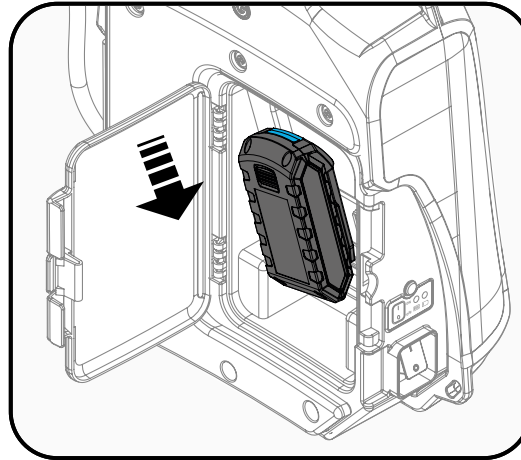

Lanza de fibra de vidrio
0,75 m. (2.46 ft)

Correas acolchadas y
ajustables con cierre
en pechera

Boquilla cónica regulable.
Aplicaciones Insecticidas

EXTRA:
Boquilla abanico baja deriva.
Aplicaciones Herbicidas

EL ALIADO EXPERTO,
LA PULVERIZACIÓN PRECISA

Batería protegida de fácil acceso y reemplazable

* Incluye cargador

evolution 10 LT

MAX. 15 x

100-150L
26-40 gal (US)

12V
BATERÍA
Li-Ion

evolution 15 LT