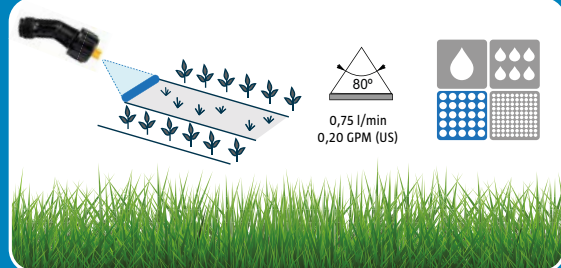

MAX. 10 x

100-150L
26-40 gal (US)

BOQUILLAS INCLUIDAS para diferentes tipos de tratamientos. (Para más opciones de boquillas consultar).

INSECTICIDA/FUNGICIDA

HERBICIDA

CARACTERÍSTICAS TÉCNICAS

PESO NETO	CAPACIDAD NOMINAL	PRESIÓN MÁXIMA	BATERÍA (Li-Ion)	TIEMPO CARGA MÁXIMO	AUTONOMÍA LITROS POR CARGA BATERÍA	CÓDIGO
3.60 kg 8 lb	10 L 2.5 gal (US)	5,5 bar 80 PSI	12 V 2.6 Ah	4 h	100 L - 150 L 26-40 gal (US)	8.30.49 evolution 10 LT
3.90 kg 8.6 lb	15 L 4 gal (US)	5,5 bar 80 PSI	12 V 2.6 Ah	4 h	100 L - 150 L 26-40 gal (US)	8.30.25 evolution 15 LT