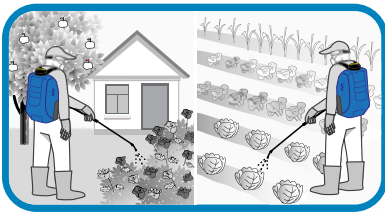

PULVERIZA SIN ESFUERZO TU HUERTO Y JARDÍN

Batería Li-Ion

evolution 10 LT

evolution 15 LT

MAX.
15 x

MAX.
10 x

100-150L
26-40 gal (US)

100-150L
26-40 gal (US)

Batería de alto
rendimiento

1 carga =

JARDÍN Y HUERTA

LIGERO Y ERGONÓMICO

BATERÍA DE LITIO RECARGABLE

Asa integrada
y ergonómica

Manguera reforzada

Amplia boca de llenado