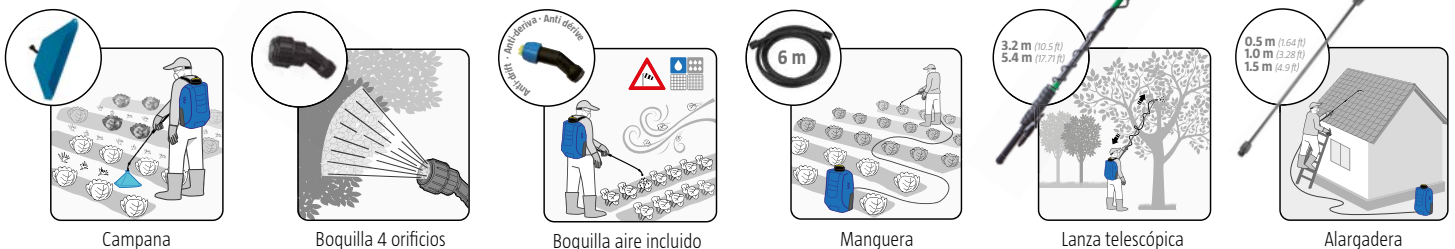

MAX. 10 x

100-150L
26-40 gal (US)

BOQUILLAS INCLUIDAS para diferentes tipos de tratamientos. (Para más opciones de boquillas consultar).

INSECTICIDA/FUNGICIDA

HERBICIDA

CARACTERÍSTICAS TÉCNICAS

PESO NETO	CAPACIDAD NOMINAL	PRESIÓN MÁXIMA	BATERÍA (Li-Ion)	TIEMPO CARGA MÁXIMO	AUTONOMÍA LITROS POR CARGA BATERÍA	CÓDIGO
3.60 kg 8 lb	10 L 2.5 gal (US)	5,5 bar 80 PSI	12 V 2.6 Ah	4 h	100 L - 150 L 26-40 gal (US)	8.30.49 evolution 10 LT
3.90 kg 8.6 lb	15 L 4 gal (US)	5,5 bar 80 PSI	12 V 2.6 Ah	4 h	100 L - 150 L 26-40 gal (US)	8.30.25 evolution 15 LT

ACCESORIOS OPCIONALES

Campana

Boquilla 4 orificios

Boquilla aire incluido

Manguera

Lanza telescópica

Alargadera