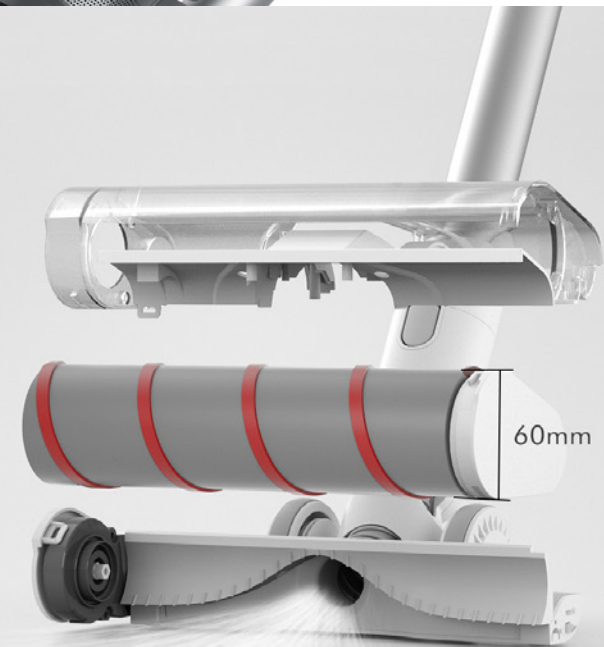

FOIDMI

M10

Aspiradora sin cables

Ligera y con gran succión

M10

Características principales

Gran succión de 23.300Pa

Ligero peso de solo 1,35kg

Adaptador de corriente

Cepillo limpiador largo

Pantalla inteligente

Estructura ergonómica

El peso está montado en la parte trasera, la estructura del gatillo es ergonómica, y el propio peso de la M10 se distribuye cuando se utiliza, por lo que no provoca dolor en el cuerpo por la sobrecarga muscular al aguantar el peso del aparato durante un tiempo prolongado.

Filtrado de 5 capas

Adopta una estructura de filtración de alta eficiencia de 5 capas, de separación de polvo y gas, el elemento filtrante MIF bloquea eficazmente el polvo y las partículas, y la esponja de salida de aire se filtra de nuevo para evitar la contaminación secundaria de los gases de escape.

Cuádruple diseño antibobinado

Especialmente diseñado para evitar que el cabello aspirado se quede enrollado en el cabezal.

Especificaciones técnicas

Nombre del producto	Aspirador sin cable M10
Potencia total	265W
Vacío	23,300Pa
Capacidad de la batería	6*2200mAh
Modo	Estándar /Mejora/MAX
Duración de la batería	35/20/10 minutos
Peso del producto/de la batería	2,4kg/1,35kg
Tiempo de carga	5 horas
Capacidad del depósito de polvo	0.4L
Ruido	<70dB(A)
Pantalla inteligente	Led