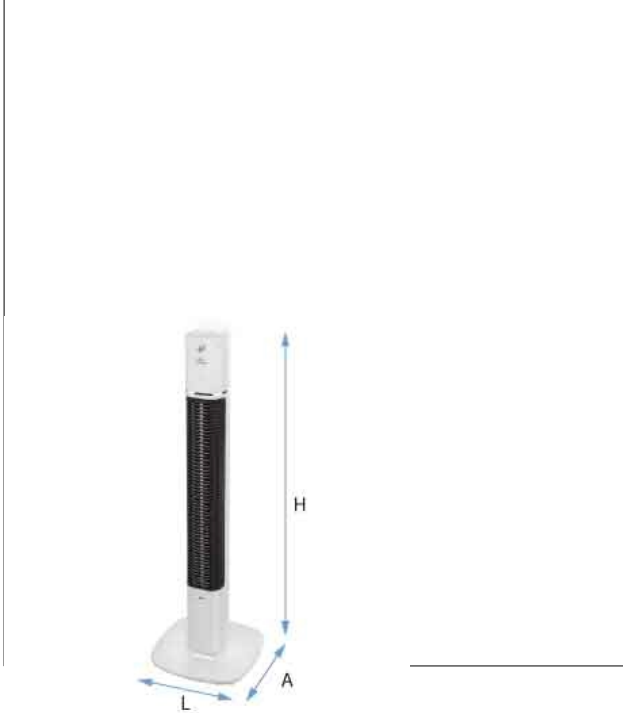

ARTIC TOWER

5301515600 - ARTIC TOWER E (230V 50/60HZ) - VENTILADORES DE CONFORT

Curva

H	A	L
900	280	280