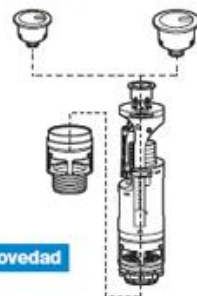

MECANISMO DOBLE DESCARGA PLUS

Mecanismo universal de descarga

Disponible en:
Ø56mm y Ø48mm

Doble descarga PLUS Ref. A822505500

Mecanismo de doble
descarga D8D (6/3 o
4,5/3 litros) con dos
pulsadores (ø40 y ø50)

Pulsador Ø48 Pulsador Ø58

Novedad

COMFORT

Mayor resistencia a productos químicos
Ajuste de altura
Descarga dual con dos pulsadores

COMPATIBILIDAD

Exclusivo marca Roca
Compatible con base D4/D2

DISEÑO

Moderno
ABS
Botones intuitivos
Opción de botón mayor tamaño Ø56