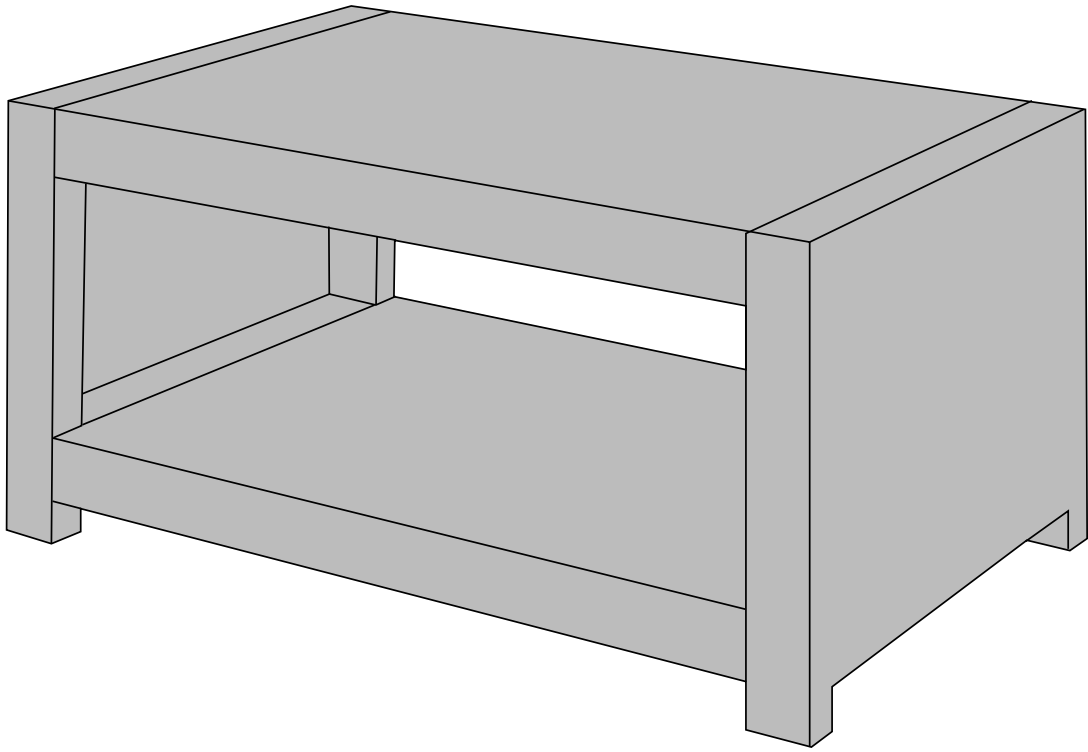

8

93 x 59 cm

59 x 59 cm

LOUNGE SOFA

ALLiBERT 

Ericssonstraat 17 | 5121 MK RIJEN | The Netherlands | WWW.ALLIBERT-OUTDOOR.COM

NEN 581

RS (1x)