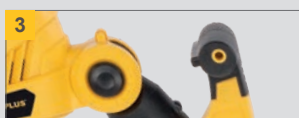

7 PROTECTIVE NOSE

BESCHERMNEUS
NEZ PROTECTEUR
SCHUTZ
PROTECCIÓN

7

6

5

ROTATABLE IN
5 POSITIONS

3

1

4

2

ADJUSTABLE IN
7 POSITIONS