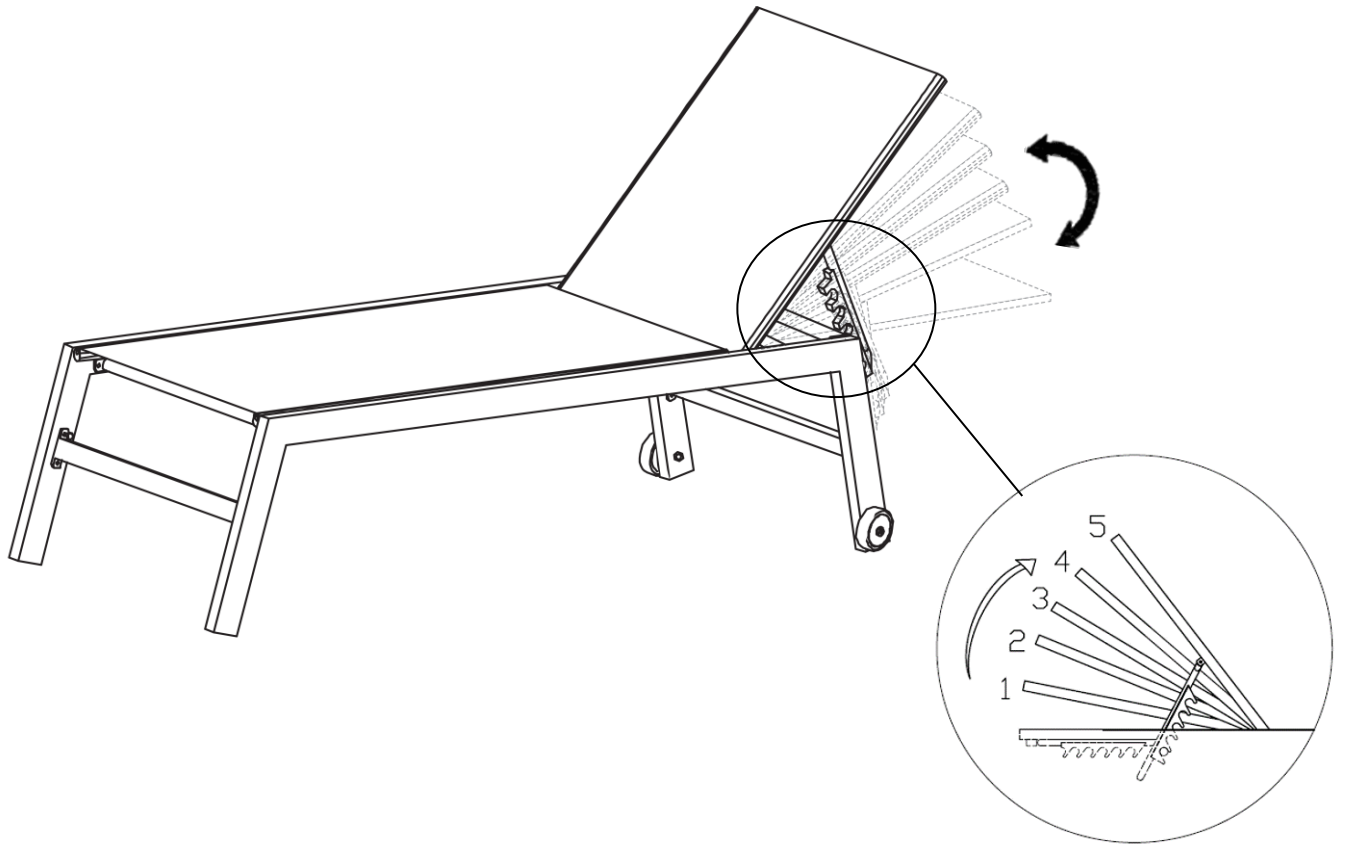

4

ADVERTENCIA

No levante la tumbona cuando esté cargada.