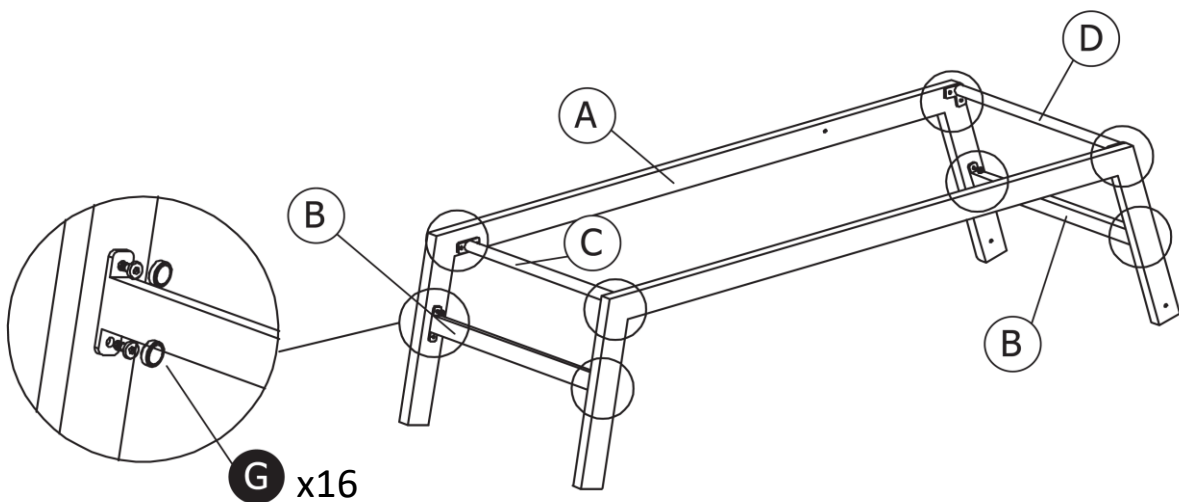

ADVERTENCIA

Antes de sentarse en la silla, asegúrese de que el sistema de apertura esté correctamente fijado.