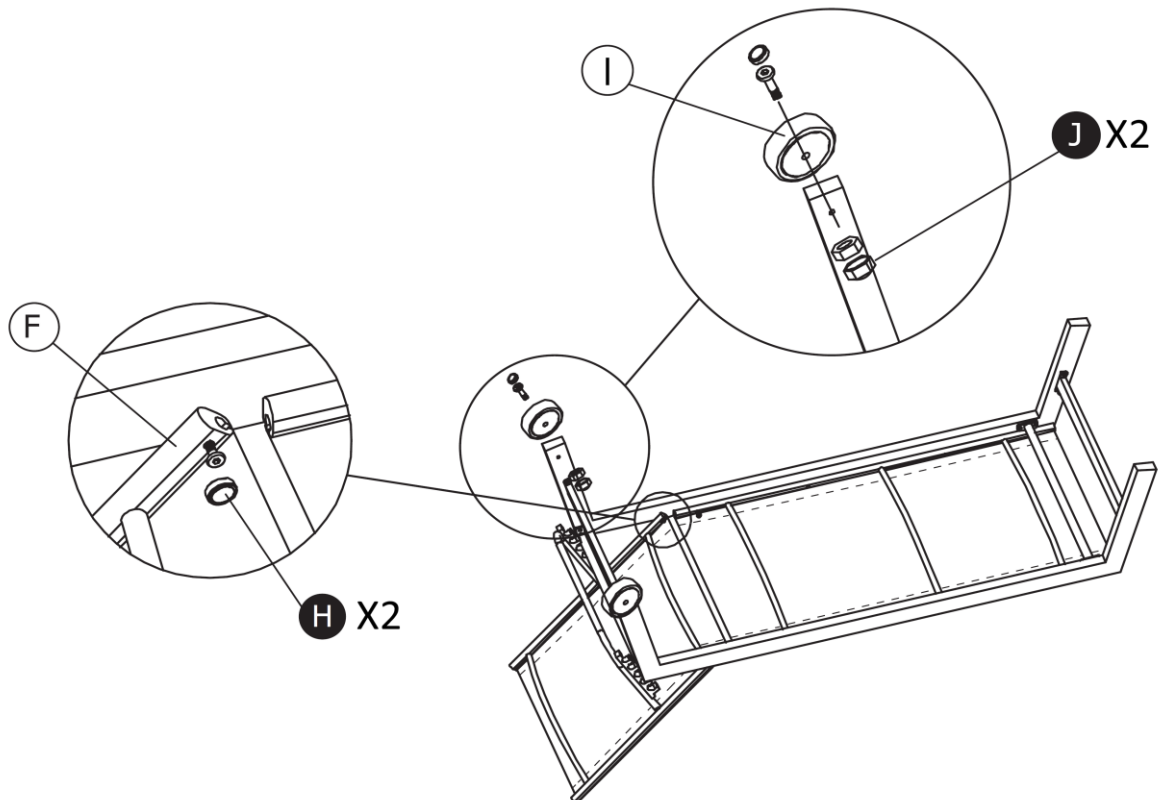

- Dimensiones del Producto Montado: L 169/200 X W 70 X H 102/43.5 cm.
- Dimensiones del Producto Embalado: L 172 x W 9 x H 66 cm.

PARA SER MONTADO

CONSEJOS DE USO

- Posicionar en un lugar estable y plano.
- Tenga cuidado al sentarse en los lados por riesgo de vuelco.
- Asegúrese de que las patas estén bien desplegadas y abiertas.
- Antes de cada uso, asegúrese de que todos los tornillos estén bien apretados.
- Siempre que use esta tumbona siéntese en el centro antes de tumbarse.
- Antes de tumbarse en la tumbona, asegúrese de que el respaldo esté bien asegurado en la posición deseada.

1

ADVERTENCIA

Antes de sentarse en la silla, asegúrese de que el sistema de apertura esté correctamente fijado.

2

3

4

ADVERTENCIA

No levante la tumbona cuando esté cargada.