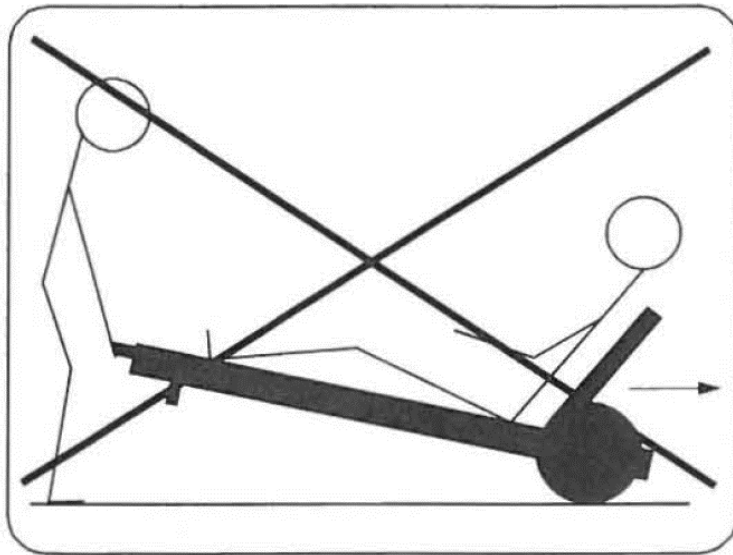

- Dimensiones del Producto Montado: L 169/200 X W 70 X H 102/43.5 cm.
- Dimensiones del Producto Embalado: L 172 x W 9 x H 66 cm.

PARA SER MONTADO

CONSEJOS DE USO

- Posicionar en un lugar estable y plano.
- Tenga cuidado al sentarse en los lados por riesgo de vuelco.
- Asegúrese de que las patas estén bien desplegadas y abiertas.
- Antes de cada uso, asegúrese de que todos los tornillos estén bien apretados.
- Siempre que use esta tumbona siéntese en el centro antes de tumbarse.
- Antes de tumbarse en la tumbona, asegúrese de que el respaldo esté bien asegurado en la posición deseada.

1

ADVERTENCIA

Antes de sentarse en la silla, asegúrese de que el sistema de apertura esté correctamente fijado.

2

3

4

ADVERTENCIA

No levante la tumbona cuando esté cargada.