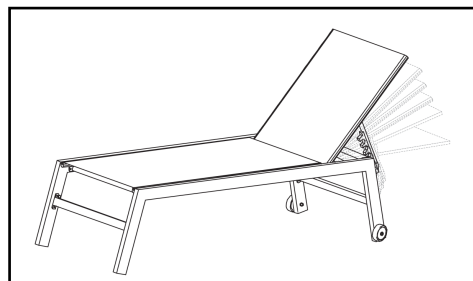

IMPORTANTE – CONSERVE ESTA INFORMACIÓN PARA SU CONSULTA POSTERIOR : LEER DETALLADAMENTE

TUMBONA ALUMINIO PLATA +TEXTILENE TOSSA NEGRO / BLANCO

- Estructura en aluminio acabado con pintura lacada.
- Material de asiento 100% poliéster cubierta de PVC.

- Dimensiones del Producto Montado: L 169/200 X W 70 X H 102/43.5 cm.
- Dimensiones del Producto Embalado: L 172 x W 9 x H 66 cm.

PARA SER MONTADO

CONSEJOS DE USO

- Posicionar en un lugar estable y plano.
- Tenga cuidado al sentarse en los lados por riesgo de vuelco.
- Asegúrese de que las patas estén bien desplegadas y abiertas.
- Antes de cada uso, asegúrese de que todos los tornillos estén bien apretados.
- Siempre que use esta tumbona siéntese en el centro antes de tumbarse.
- Antes de tumbarse en la tumbona, asegúrese de que el respaldo esté bien asegurado en la posición deseada.