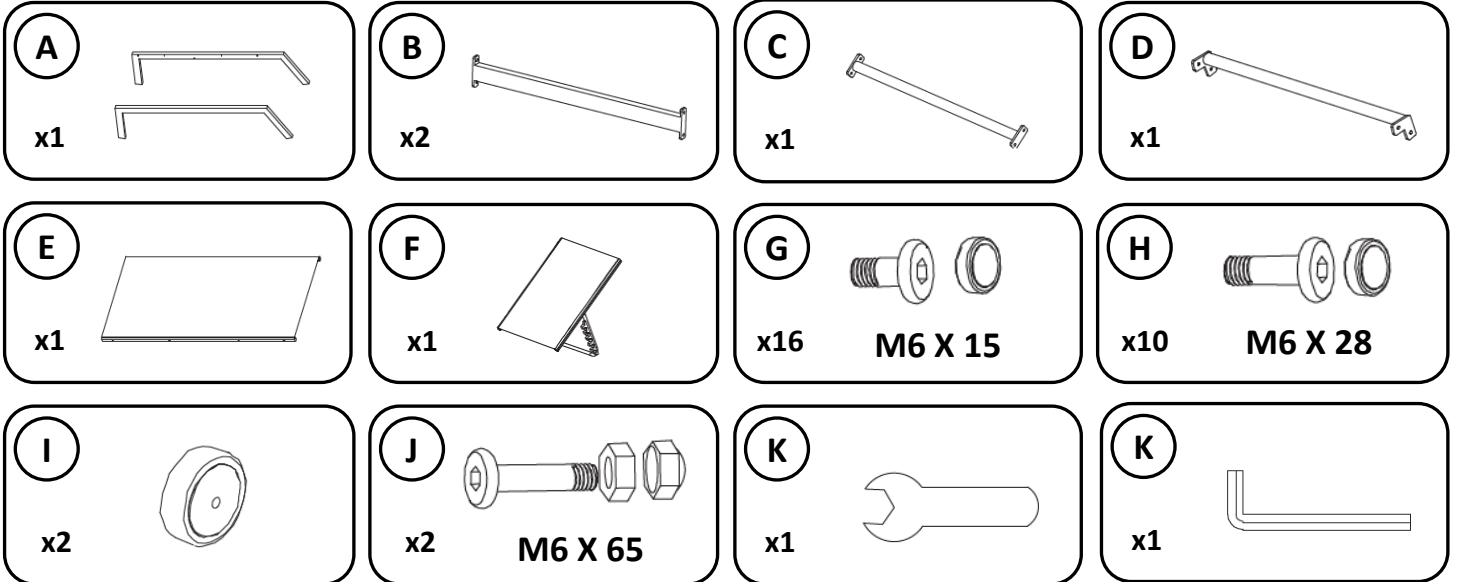

- Dimensiones del Producto Montado: L 169/200 X W 70 X H 102/43.5 cm.
- Dimensiones del Producto Embalado: L 172 x W 9 x H 66 cm.

PARA SER MONTADO

CONSEJOS DE USO

- Posicionar en un lugar estable y plano.
- Tenga cuidado al sentarse en los lados por riesgo de vuelco.
- Asegúrese de que las patas estén bien desplegadas y abiertas.
- Antes de cada uso, asegúrese de que todos los tornillos estén bien apretados.
- Siempre que use esta tumbona siéntese en el centro antes de tumbarse.
- Antes de tumbarse en la tumbona, asegúrese de que el respaldo esté bien asegurado en la posición deseada.

SOLAMENTE PARA
USO DOMÉSTICO

Fabricado en China

Lote de producción: 11/21

 **20mn**

Precauciones antes de montaje

- Compruebe que su producto no está dañado.
- Compruebe que no falten piezas.

Incluido en la caja