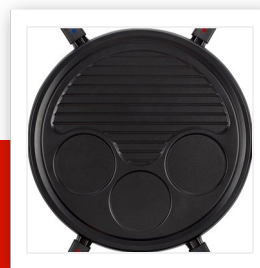

RA-2998

Raclette

6 personas - Placa grill con crepera

Práctica raclette para 6 personas. La placa grill tiene un diámetro de 29 cm y está provista con 3 compartimentos para preparar deliciosas tortitas o crepes. Gracias a su revestimiento antiadherente, la placa y las sartenes son fáciles de limpiar.

Multifunción	4 en 1
Tamaño de la superficie de cocinado	Ø 29 cm
Apto para	6
Crepera integrada	Sí
Botón On/Off con luz indicadora	Sí
Placa(s) extraíble(s)	Sí
Sartenes con recubrimiento antiadherente	Sí
Recubrimiento antiadherente de alta calidad	Sí
Fácil de limpiar	Sí
Base antideslizante	Sí
Apto para uso en camping	Sí
Longitud del cable de alimentación	0.8 m
Potencia	800 W