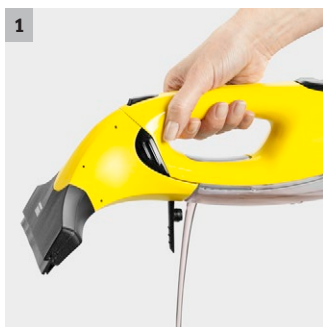

WV 2 Plus N

Cómodo manejo, sin gotas de agua gracias al sistema de aspiración y gran ahorro de tiempo; con el set de la limpiadora de cristales original de Kärcher las ventanas quedan relucientes y sin marcas en un abrir y cerrar de ojos.

1 Vaciado rápido

- El depósito de agua sucia puede vaciarse de forma rápida y fácil en caso necesario.

2 Boquilla aspiradora intercambiable

- En función del tamaño de la superficie de limpieza, se puede utilizar tanto la boquilla aspiradora pequeña como la grande.

3 Indicadores led al alcance de la vista

- Fácil ahorro de energía: el indicador led integrado en el interruptor de conexión/desconexión avisa puntualmente cuando la batería tiene que cargarse.

4 Ligera y silenciosa