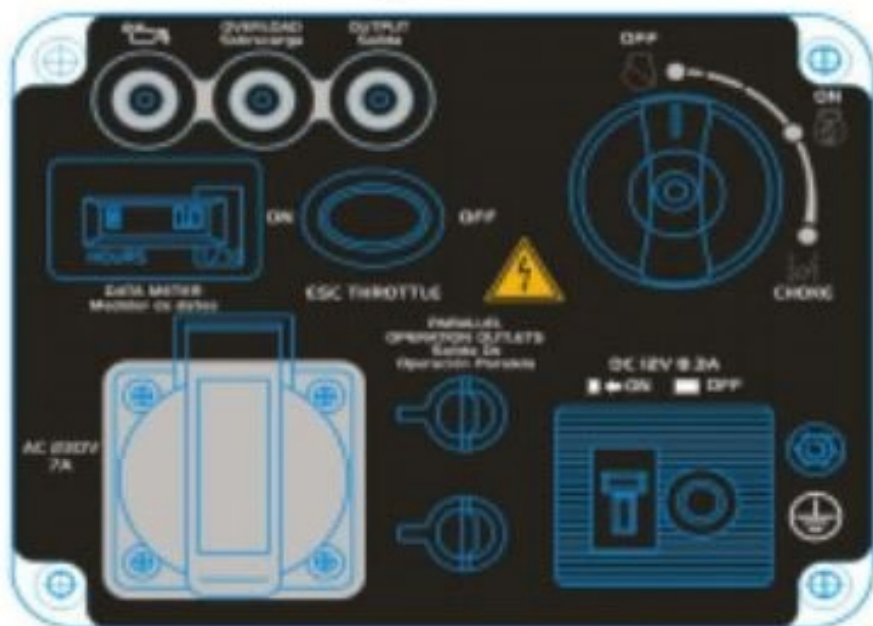

FOTO

COD ART

DESCRIPCION

NETO PROMOCION

9370

LC-2000i

Monofásico 220V 1 tomas VDE
 Motor 4T 80 cm³ 2,3 cv.
 Pot. máx. 1,8 KVA Pot. nom. 1,6 KVA.
 Depósito 4,2 L , Autonomía aprox. 4h.
 Silencioso 59dB a 7 mt. Peso 21 kg.
 PORTATIL E INVERTER.
 Ideal para CARAVANING, NAUTICA,
 MERCADOS, ETC... INVERTER : Peso y
 tamaño se reducen a la mitad respecto un
 generador convencional, también 10/15 dB
 menos y 20% 40% menos consumo, corriente
 alterna sin picos de tensión

**MOTOR : Garantía 2 años
 uso particular**

INCLUYE PANTALLA MEDIDOR DATOS CON CUENTA HORAS

Posibilidad de conectar 2 LC2000i en paralelo