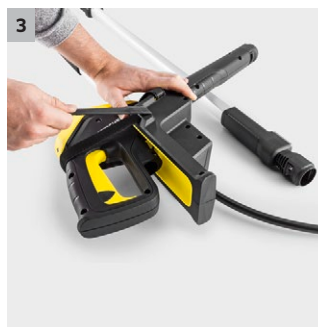

Lanza pulverizadora telescópica TLA 4

Limpieza sencilla en (prácticamente) cualquier sitio: gracias a su articulación ajustable en 180°, la lanza pulverizadora telescópica llega sin dificultades a puntos de difícil acceso.

1 Articulación ajustable

- Opciones de aplicación flexibles.

2 Cómodo mecanismo telescópico

- Los tubos se extienden de forma sencilla y cómoda pulsando un botón.

3 Sencillo montaje de la pistola de alta presión

- La pistola de alta presión existente se fija fácilmente en la sujeción prevista.

Lanza pulverizadora telescópica TLA 4

Características técnicas

Ref. de pedido.		2.644-190.0
Código EAN		4054278684086
Peso.	kg	2,81
Peso con embalaje incluido.	kg	3,73
Dimensiones (la. × an. × al.).	mm	3780 × 120 × 233

LANZA PULVERIZADORA TELESCÓPICA TLA 4 2.644-190.0

		Ref. de pedido.					Precio	Descripción	
Lanzas (alta presión) / Lanzas pulverizadoras riego									
Accesorio de limpieza de fachadas y cristales	1	2.644-191.0						El accesorio para la limpieza de fachadas y cristales permite limpiar fachadas y superficies acristaladas con alta presión de manera efectiva. Es especialmente eficiente en combinación con la lanza pulverizadora telescópica de Kärcher.	<input type="checkbox"/>