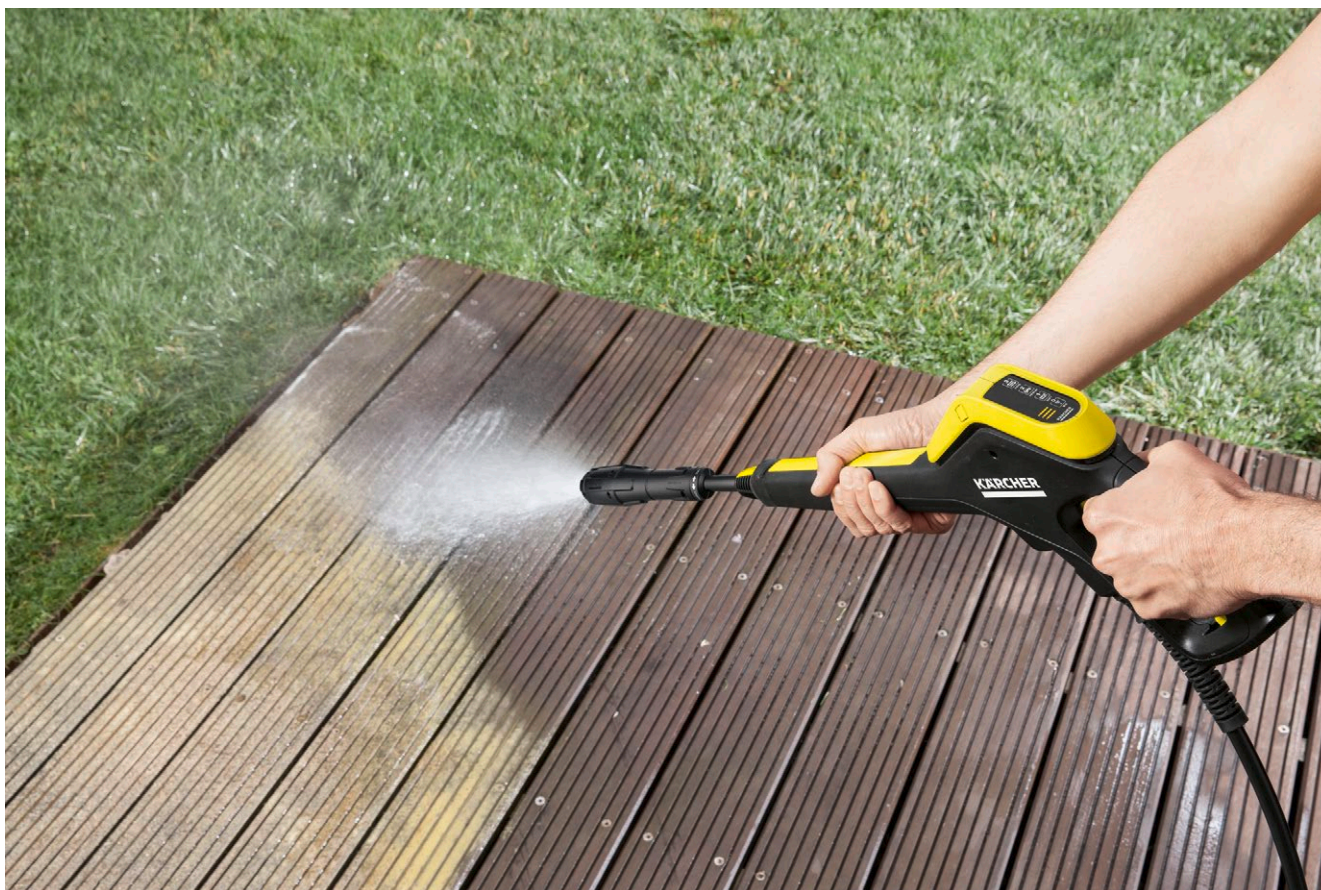

K 4 Power Control

K 4 Power Control: la nueva hidrolimpiadora que te ayudará a obtener resultados de limpieza perfectos, gracias a la App Home & Garden de Kärcher, la cual incluye útiles consejos de trabajo dependiendo de la superficie o artículo que necesitemos limpiar. Incluye de serie la manguera de alta presión de 8m, pistola G 160 Q Power Control, lanza turbo y lanza vario power. Motor refrigerado por agua.

2 Pistola Power Control y lanzas pulverizadoras con Quick Connect

- El ajuste óptimo para cada superficie. Tres niveles de presión y un nivel de detergente.
- Monitorización completa: el display manual muestra los ajustes realizados.

4 Asa telescópica regulable en altura

- Para mayor comodidad en los trabajos en altura.
- Se puede retraer completamente para un óptimo almacenamiento.

K 4 Power Control

- Pistola Power Control con indicación de niveles de presión
- Máxima estabilidad gracias a un centro bajo de gravedad, la guía de mangueras y un pie de soporte alargado
- Motor refrigerado por agua de alto rendimiento