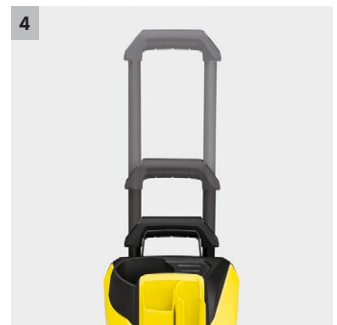

K 4 Power Control

K 4 Power Control: la nueva hidrolimpiadora que te ayudará a obtener resultados de limpieza perfectos, gracias a la App Home & Garden de Kärcher, la cual incluye útiles consejos de trabajo dependiendo de la superficie o artículo que necesitemos limpiar. Incluye de serie la manguera de alta presión de 8m, pistola G 160 Q Power Control, lanza turbo y lanza vario power. Motor refrigerado por agua.

4 Asa telescópica regulable en altura

- Para mayor comodidad en los trabajos en altura.
- Se puede retraer completamente para un óptimo almacenamiento.

K 4 Power Control

- Pistola Power Control con indicación de niveles de presión
- Máxima estabilidad gracias a un centro bajo de gravedad, la guía de mangueras y un pie de soporte alargado
- Motor refrigerado por agua de alto rendimiento