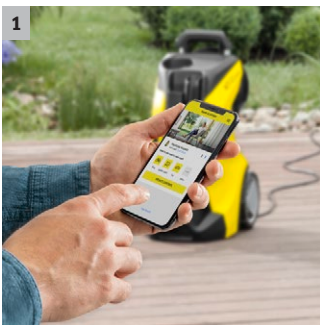

K 4 Power Control

K 4 Power Control: la nueva hidrolimpiadora que te ayudará a obtener resultados de limpieza perfectos, gracias a la App Home & Garden de Kärcher, la cual incluye útiles consejos de trabajo dependiendo de la superficie o artículo que necesitemos limpiar. Incluye de serie la manguera de alta presión de 8m, pistola G 160 Q Power Control, lanza turbo y lanza vario power. Motor refrigerado por agua.

2 Pistola Power Control y lanzas pulverizadoras con Quick Connect

- El ajuste óptimo para cada superficie. Tres niveles de presión y un nivel de detergente.
- Monitorización completa: el display manual muestra los ajustes realizados.

3 Plug 'n' Clean, el sistema de detergente de Kärcher

- Innovador dispositivo encajable para botellas de detergente de Kärcher.
- Para una aplicación rápida, sencilla y cómoda de detergente con la limpiadora de alta presión.

4 Asa telescópica regulable en altura

- Para mayor comodidad en los trabajos en altura.
- Se puede retraer completamente para un óptimo almacenamiento.

K 4 Power Control

- Pistola Power Control con indicación de niveles de presión
- Máxima estabilidad gracias a un centro bajo de gravedad, la guía de mangueras y un pie de soporte alargado
- Motor refrigerado por agua de alto rendimiento