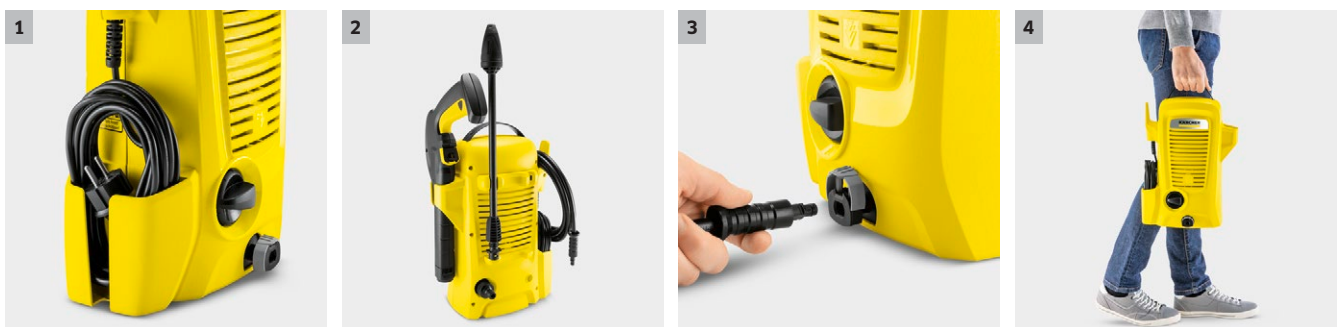

K 2 Universal Edition

K 2 Universal Edition: hidrolimpiadora para la eliminación eficaz de suciedad menos resistente. Para usos de limpieza ocasionales en el exterior del hogar.

1 Compartimento para cable integrado

3 Sistema Quick Connect

- Para una conexión y desconexión rápida y sencilla de la manguera de alta presión en el equipo y la pistola.

4 Dimensiones compactas y poco peso

- El equipo puede llevarse y transportarse fácilmente.

K 2 Universal Edition

- Equipo ligero y compacto
- Cómodo almacenaje del cable y de los accesorios
- Sistema Quick Connect

Características técnicas

Ref. de pedido	1.673-000.0	
Código EAN	4054278629889	
Tipo de corriente	V / Hz	220 - 240 / 50 - 60
Presión	bar / MPa	110 / 11
Caudal	l/h	máx. 360
Temperatura de entrada	°C	máx. 40
Rendimiento de superficie	m ² /h	20
Potencia de conexión	kW	1,4
Peso sin accesorios.	kg	3,77
Dimensiones (la. × an. × al.).	mm	182 × 280 × 390

Equipamiento

Pistola de alta presión	G 120 Q	
Vario Power Jet	-	
Boquilla turbo	■	
Manguera de alta presión	m	3
Filtro de agua integrado	■	
Conector para mangueras de riego A3/4"	■	

■ Incluido en el equipo de serie.