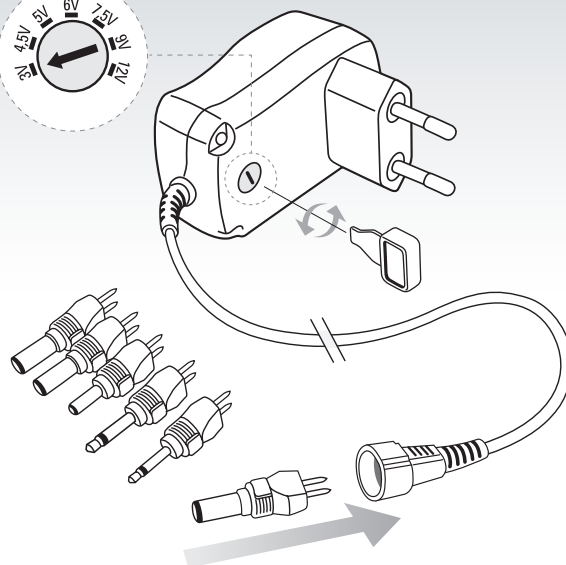

AL 0870 E

EAN: 8413173361427

AL 0871 E

EAN: 8413173361526

AL 0872 E

EAN: 8413173361625