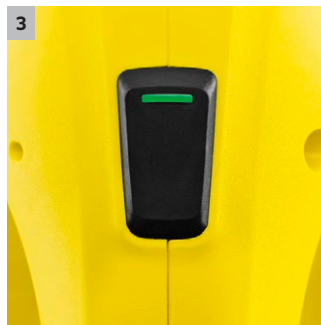

WV 1 Plus

Con la limpiadora de cristales WV 1 Plus y la botella pulverizadora con paño de microfibra, limpiará las ventanas sin esfuerzo, sin que queden marcas y 3 veces más rápido.

1 Peso reducido

- Se lleva cómodamente con la mano y no produce cansancio.

2 Compacta y manejable

- El equipo manejable de pequeñas dimensiones hace que la limpieza de superficies lisas sea aún más cómoda.
- El borde inferior de las ventanas también puede alcanzarse cómodamente con la limpiadora de cristales Kärcher.

3 Indicadores led al alcance de la vista

- Fácil ahorro de energía: el indicador led integrado en el interruptor de conexión/desconexión avisa puntualmente cuando la batería tiene que cargarse.

4 Variedad de aplicaciones