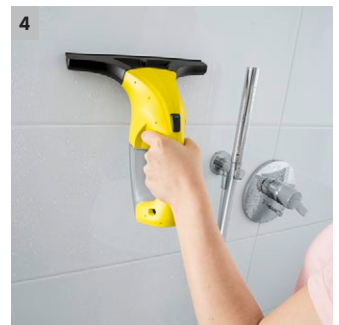

WV 1 Plus

Con la limpiadora de cristales WV 1 Plus y la botella pulverizadora con paño de microfibra, limpiará las ventanas sin esfuerzo, sin que queden marcas y 3 veces más rápido.

1 Peso reducido

- Se lleva cómodamente con la mano y no produce cansancio.

2 Compacta y manejable

- El equipo manejable de pequeñas dimensiones hace que la limpieza de superficies lisas sea aún más cómoda.
- El borde inferior de las ventanas también puede alcanzarse cómodamente con la limpiadora de cristales Kärcher.

3 Indicadores led al alcance de la vista

- Fácil ahorro de energía: el indicador led integrado en el interruptor de conexión/desconexión avisa puntualmente cuando la batería tiene que cargarse.

4 Variedad de aplicaciones

- La limpiadora de cristales puede emplearse para todo tipo de superficies lisas como baldosas, espejos o mamparas de ducha.

WV 1 Plus

- Incluye botella pulverizadora con paño de microfibra y 20 ml de detergente concentrado para limpiadora de cristales
- Indicador luminoso LED en el equipo