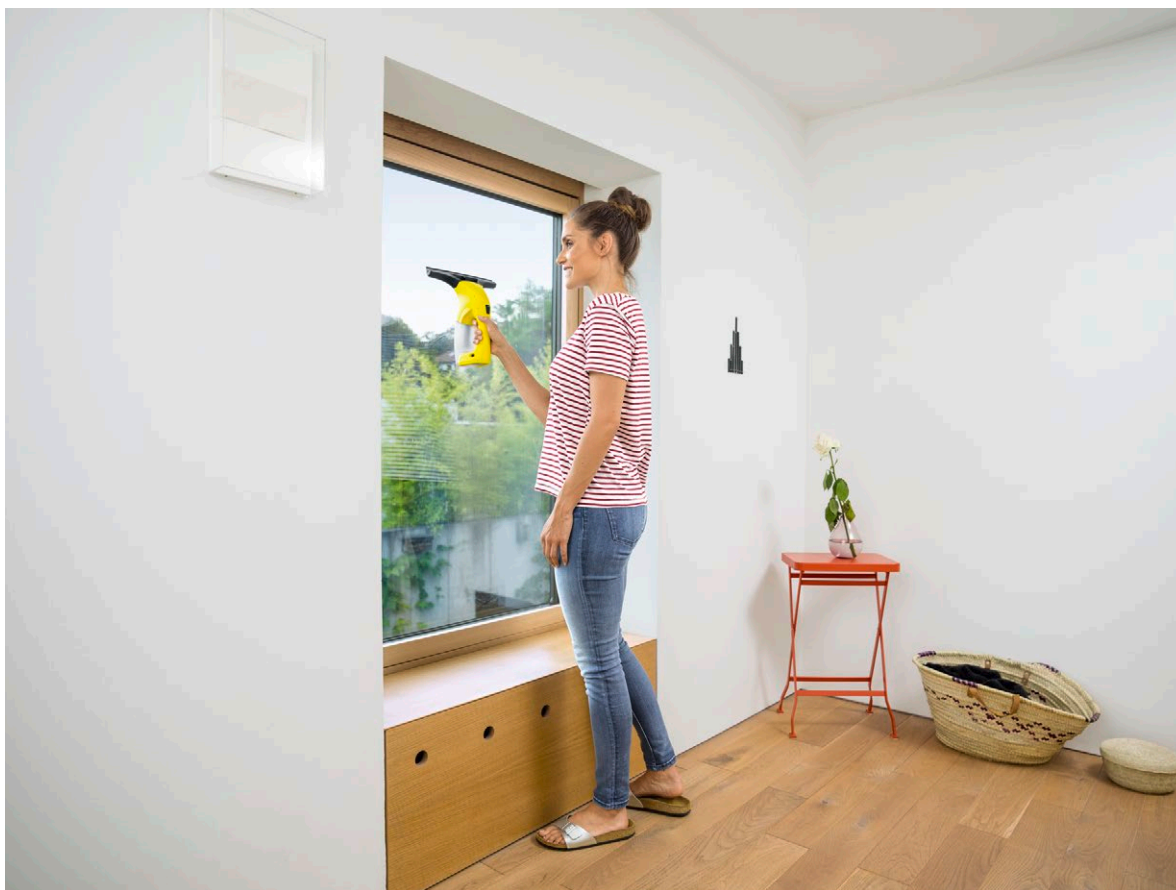

WV 1 Plus

Con la limpiadora de cristales WV 1 Plus y la botella pulverizadora con paño de microfibra, limpiará las ventanas sin esfuerzo, sin que queden marcas y 3 veces más rápido.

1 Peso reducido

- Se lleva cómodamente con la mano y no produce cansancio.

2 Compacta y manejable

- El equipo manejable de pequeñas dimensiones hace que la limpieza de superficies lisas sea aún más cómoda.
- El borde inferior de las ventanas también puede alcanzarse cómodamente con la limpiadora de cristales Kärcher.

3 Indicadores led al alcance de la vista

- Fácil ahorro de energía: el indicador led integrado en el interruptor de conexión/desconexión avisa puntualmente cuando la batería tiene que cargarse.

4 Variedad de aplicaciones

- La limpiadora de cristales puede emplearse para todo tipo de superficies lisas como baldosas, espejos o mamparas de ducha.

WV 1 Plus

- Incluye botella pulverizadora con paño de microfibra y 20 ml de detergente concentrado para limpiadora de cristales
- Indicador luminoso LED en el equipo