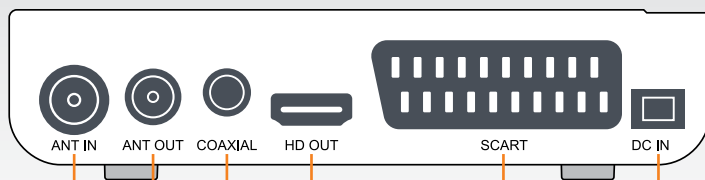

USB 2.0
MEDIAPLAYER**MP3 · JPEG · VIDEO · MKV**

EAN: 8434128001489

UNIDADES
DE EMBALAJE:

5

CONEXIONES

Puerto USB 2.0

Entrada de antena

Salida de antena

SPDIF coaxial

HDMI

Euroconector

Entrada fuente de alimentación

EMBALAJE

Medidas: 175 x 130 x 60 mm

INCLUYE

Mando a distancia