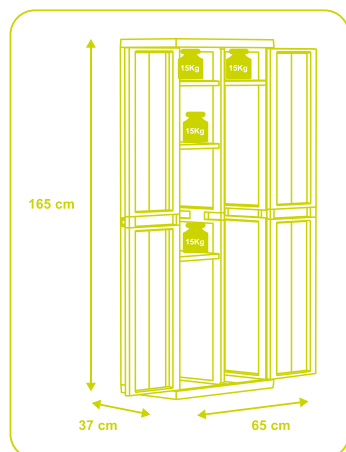

Armario / Armário

NT128615

65x37x85 cm

1 balda

- Material: Plástico

Armario escobero / Armário vassoureiro

NT128616

65x37x165cm

4 baldas

- Material: Plástico

Armario / Armário

NT128617

65x37x165cm

3 baldas

- Material: Plástico

Presentación
Apresentação
Caja / Caixa