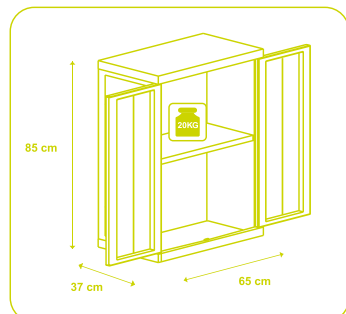

Armario / Armário

NT128615

65x37x85 cm

1 balda

- Material: Plástico

Armario escobero / Armário vassoureiro

NT128616

65x37x165cm

4 baldas

- Material: Plástico

Armario / Armário

NT128617

65x37x165cm

3 baldas

- Material: Plástico

Presentación
Apresentação
Caja / Caixa