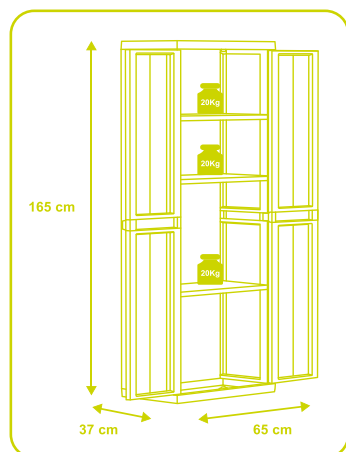

Armario / Armário

NT128615

65x37x85 cm

1 balda

- Material: Plástico

Armario escobero / Armário vassoureiro

NT128616

65x37x165cm

4 baldas

- Material: Plástico

Armario / Armário

NT128617

65x37x165cm

3 baldas

- Material: Plástico

Presentación
Apresentação
Caja / Caixa