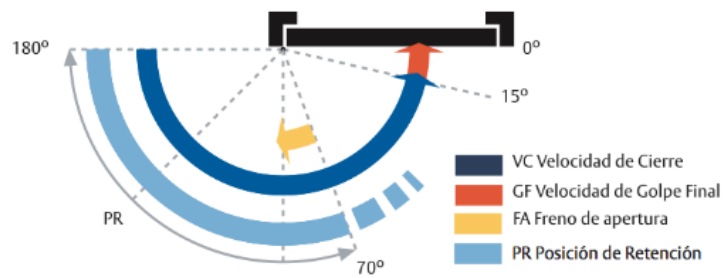

ASSA ABLOY

DC120 EN3/4 PLATA

Cierrapuertas de sobreponer DC120, con brazo normal. Fuerzas EN2/3/4. Color plata.

CARACTERÍSTICAS PRINCIPALES

Cierrapuertas con brazo articulado.

Fuerza EN2/3/4.

Tres válvulas independientes para el control del freno a la apertura, la velocidad de cierre y golpe final.

Ideal para puertas de tráfico medio-alto ya que está ensayado hasta 500.000 ciclos.

Se trata de un producto apto para su uso en puertas cortafuegos.

Adecuado para puertas de hasta 1100mm de ancho y un peso de 80 Kg.

Certificado en conformidad con la normativa EN1154.

Apertura y cierre controlado desde 180°.

Kit completo, incluye cierrapuertas, brazo y tonillos de montaje.

DESCRIPCIÓN

Cierrapuertas de sobreponer DC120, con brazo normal. Ofrece fuerzas EN2/3/4 gracias a su sistema de instalación de múltiples posiciones, es adecuado para puertas de hasta 1100mm de ancho y 80kg de peso. Válvulas para regulación de freno a la apertura, velocidad de cierre y golpe final. Certificado EN 1154 y EN 1634 para puertas cortafuego, 500000 ciclos. Color plata.

DETALLES TÉCNICOS

GTIN/EAN	4042203421943
Número de artículo	DC120-----EV1-
Peso	1.642000
Anchura	0.105000
Altura	0.050000
Longitud	0.280000

powered by **nexmart**