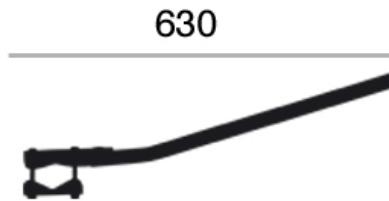

#### CARACTERÍSTICAS / CHARACTERISTICS / DATEN / CARACTÉRISTIQUES

- ES Adaptable al perfil de cualquier barandilla (redonda, rectangular,...) con un ancho máximo de 5 cm. y un alto máximo de 7 cm.  
 Con 5 agujeros para cuerda, no incluye la cuerda de tender.  
 Abatible.

- EN Adaptable to any rail shape (circular, rectangular,...) with a maximum width of 5 cm. and a height of 7 cm.  
With 5 holes for the lines, it doesn't include the lines.  
Foldable.
- DE Geländer (rechteckig, rund,...). Maximale Breite des Geländes: 5 cm. Maximale Höhe des Geländes: 7 cm.  
Klappbarer.
- FR Adaptable à tout profil de balustrade (circulaire, rectangulaire,...) avec une largeur maximale de 5 cm. et une hauteur de 7 cm.  
Avec 5 trous pour les cordes, les cordes ne sont pas incluses.  
Rabattable.

#### MEDIDAS / MEASURES / GRÖßEN / MEASURES (mm.)

---

**Peso / Weight / Gewicht / Poids:** 2,096 Kg/ u.

Medidas / Measures / Größen / Measures: 685x170x135 mm.

Peso / Weight / Gewicht / Poids : 6,289 Kg.

**Europalet:** 294 u.

Medidas / Measures / Größen / Measures: 120x80x203 cm.

Peso / Weight / Gewicht / Poids : 635,23 Kg.