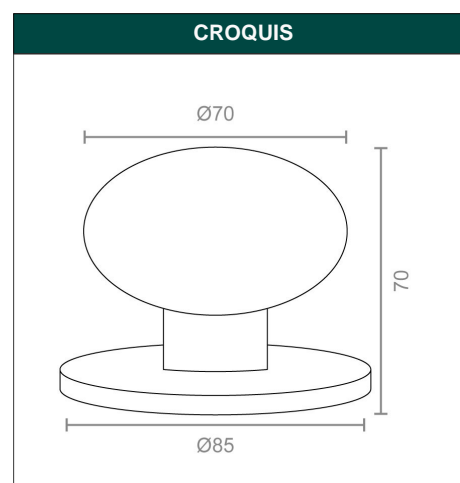

DESCRIPCIÓN POMO PUERTA LISO PP02 70mm NS

REFERENCIA 10239

EAN 8431488100920

FAMILIA COMPLEMENTOS PUERTA

DIMENSIONES	(mm)
LARGO:	70,00
ANCHO:	85,00
ALTO:	85,00

PESO	(kg)
PESO UNIT. NETO:	0,28500
PESO UNIT. BRUTO:	0,30500

DESCRIPCIÓN COMERCIAL

POMO DE PUERTA LISO EN LATON DE 70 MM. METRICA 8. PLACA Y POMO UNIDOS. ACABADO NIQUEL SATINADO.

CARACTERÍSTICAS TÉCNICAS

ACABADO:	NIQUEL SATINADO	EAN UNIDAD:	8431488100920
MATERIAL:	LATON	EAN EMBALAJE:	18431488100927
PRESENTACION:	CAJA	PESO NETO:	0,285 Kg
PAGINA CATALOGO:	93	PESO BRUTO:	0 Kg
UNIDAD FACTURACION:	UNIDAD	MEDIDA:	70 x 85 x 85 mm
MARCA:	MICEL		
FAMILIA:	COMPLEMENTOS PUERTA		