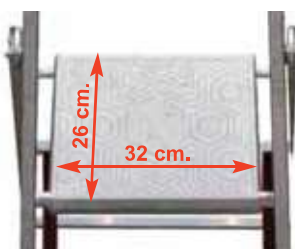

Línea profesional

Escalera de tijera con apoyo de seguridad Domus

Apta tanto para uso profesional como doméstico, dada su elevada robustez, estabilidad y manejabilidad.

Dispone de un apoyo de seguridad para el operario de 63 cm. de altura, de una plataforma de 26x32 cm. que controla la apertura de la escalera, así como anchos peldaños de 83 mm.

Está fabricada con montantes de 83x25 mm. y está equipada con cintas anti-apertura.

- ACCONDOMUS**
Taco delantero escalera gama DOMUS.
- ACCONDOMUSP**
Taco trasero escalera gama DOMUS

Opcionalmente pasamanos de seguridad **ACBARAEQUIP**

Código artículo	H = Altura hasta la plataforma cm.	L = Altura plegada cm.	B = Ancho de la base cm.	A = Apertura escalera cm.	Número de peldaños	Peso Kg.
U03XL	69	187	49	70	3	5
U04XL	92	189	51	85	4	6
U05XL	116	192	56	101	5	8,5
U06XL	139	218	59	117	6	9,7
U07XL	162	242	61	132	7	10,2
U08XL	185	267	63	148	8	11,0
U09XL	210	292	65	163	9	13,0
U10XL	232	317	68	179	10	15,0