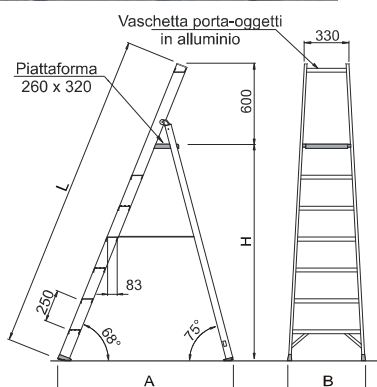

Línea profesional

Escalera de tijera con apoyo de seguridad Domus

Apta tanto para uso profesional como doméstico, dada su elevada robustez, estabilidad y manejabilidad.

Dispone de un apoyo de seguridad para el operario de 63 cm. de altura, de una plataforma de 26x32 cm. que controla la apertura de la escalera, así como anchos peldaños de 83 mm.

Está fabricada con montantes de 83x25 mm. y está equipada con cintas anti-apertura.

- ACCONDOMUS**
Taco delantero escalera gama DOMUS.
- ACCONDOMUSP**
Taco trasero escalera gama DOMUS

Opcionalmente pasamanos de seguridad **ACBARAEQUIP**

Código artículo	H = Altura hasta la plataforma cm.	L = Altura plegada cm.	B = Ancho de la base cm.	A = Apertura escalera cm.	Número de peldaños	Peso Kg.
U03XL	69	187	49	70	3	5
U04XL	92	189	51	85	4	6
U05XL	116	192	56	101	5	8,5
U06XL	139	218	59	117	6	9,7
U07XL	162	242	61	132	7	10,2
U08XL	185	267	63	148	8	11,0
U09XL	210	292	65	163	9	13,0
U10XL	232	317	68	179	10	15,0