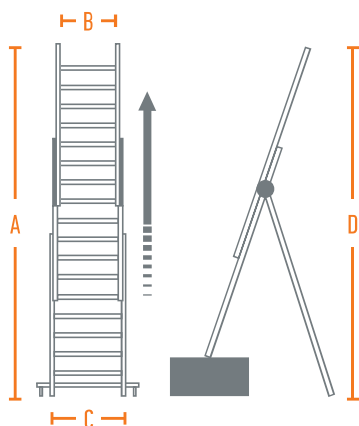

ESCALERA BÁSICA TRIPLE

En la escalera Básica Triple se compone de 3 tramos. A este último tramo, según la normativa, sólo está permitido subir cuando la escalera está apoyada a la pared. Está prohibido subir a él cuando la escalera está abierta en forma de tijera.

EN 131

PELDAÑOS DISPONIBLES POR TRAMO

- 15
- 14
- 13
- 12
- 11
- 10
- 9
- 8
- 7

2

ACCESORIOS ESCALERA BÁSICA TRIPLE

ACGATSEBAS
Gatillo seguridad
naranja

ACCONBASEFIR
Contera base
naranja

ACGGATSEBAS
Gancho gatillo
seguridad

ACESTA 88
Estabilizador de 88 cm

ACESTA 100
Estabilizador de 100 cm

ACGIBA
Giro

COTAS ESCALERA BÁSICA TRIPLE

CÓDIGO ARTÍCULO	A = ALTURAS	B/C/D = ANCHURAS	NÚMERO DE PELDAÑOS	PESO
BÁSICA 3X8	230 / 573 CM	33 / 40 / 365 CM	8 + 8 + 8	14 KG
BÁSICA 3X10	286 / 742 CM	33 / 40 / 470 CM	10 + 10 + 10	16 KG
BÁSICA 3X12	342 / 910 CM	33 / 40 / 580 CM	12 + 12 + 12	23 KG
BÁSICA 3X14	400 / 1025 CM	33 / 40 / 660 CM	14 + 14 + 14	28 KG