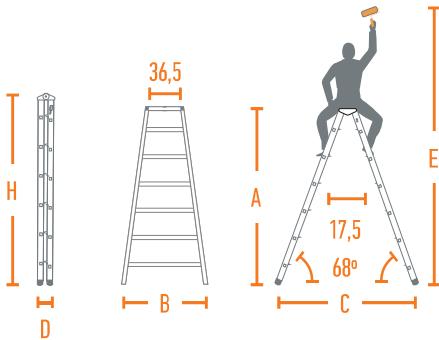

ESCALERA DOBLE

ESCALERA DE DOBLE SUBIDA

La escalera doble de aluminio es ideal para trabajos profesionales prolongados. Los anchos peldaños de 80 mm y la posición sentada o erguida del operario, permite el trabajo de las dos manos con total libertad, comodidad, estabilidad y seguridad.

Las cintas antiapertura presentes a partir del modelo de 3 peldaños, la alta resistencia de los peldaños y la amplia base de la plataforma superior facilitan las tareas profesionales desde 3 hasta 7 peldaños. Ligera, fácil de transportar y estable mediante 4 tirantes inferiores.

3

2

1

COTA MONTANTES TRASEROS

50 MM x 20 MM

COTA MONTANTES DELANTEROS

50 MM x 20 MM

ACCESORIOS ESCALERA DOBLE

COTAS ESCALERA DOBLE

ACEMPELI Embellecedor izquierdo

ACEMPELID Embellecedor derecho

ACCON50N Contera 50x20 naranja

	CÓDIGO ARTÍCULO	A CM	B CM	C CM	D CM	E CM	H CM	CORREAS AN-TIAPERTURA	NÚMERO DE PELDAÑOS	PESO
	PMDS 03	69 CM	44 CM	60 CM	16 CM	175 CM	70 CM	SI	3	3 KG
	PMDS 04	87 CM	46 CM	75 CM	16 CM	200 CM	94 CM	SI	4	4 KG
	PMDS 05	117 CM	48 CM	90 CM	16 CM	224 CM	120 CM	SI	5	5 KG
	PMDS 06	134 CM	51 CM	110 CM	16 CM	249 CM	144 CM	SI	6	6 KG
	PMDS 07	158 CM	53 CM	118 CM	16 CM	275 CM	170 CM	SI	7	7 KG