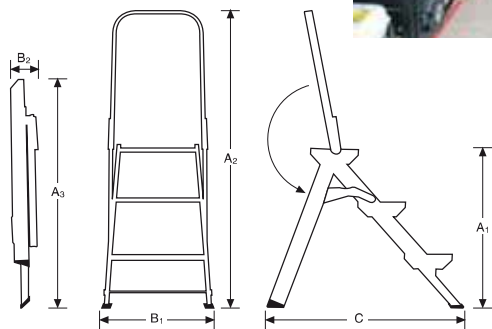

# Escalera Komodo

La escalera **komodo** es ideal para trabajos estables y seguros entre profesionales y en el hogar. Totalmente fabricada en aluminio con anchos y robustos peldaños antideslizantes ranurados de 205 mm. y barandilla de seguridad plegable que aseguran una total libertad y comodidad en el trabajo. Su alta fiabilidad, resistencia, ligereza, estabilidad y su facilidad de desplegarse y plegarse en tan sólo 12 cm. de grosor, le confiere una gran versatilidad en muchos sectores como escalera o taburete disponible con 2, 3, 4 y 5 peldaños, ésta última con sirgas anti-apertura.

**ACCONK-D**  
Taco delantero

**ACCONK-T**  
Taco trasero

Código artículo	A <sub>1</sub> = Altura último peldaño cm.	A <sub>2</sub> = Altura hasta asidero cm.	A <sub>3</sub> = Altura plegada cm.	B <sub>1</sub> = Anchura de la base cm.	B <sub>2</sub> = Anchura plegada cm.	Peso Kg.	
KOMODO2	43,5	86,0	77,0	53,5	12	5,0	
KOMODO3	66,0	124,5	107,0	55,5	12	7,5	
KOMODO4	88,0	147,0	138,0	57,5	12	10,0	
KOMODO5	117,0	171,0	170,0	58,5	12	13,5	