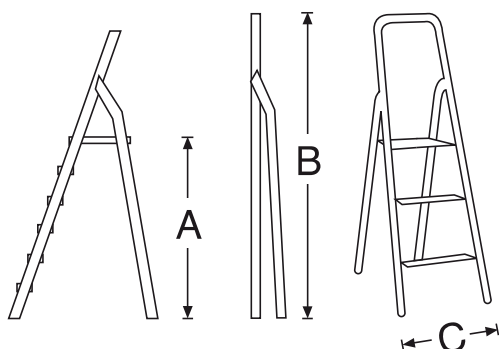

Línea doméstica

Escalera de aluminio para uso doméstico

Serie completa de escaleras de aluminio de uso doméstico, según norma europea EN131, construidas con perfil de 50x20 mm., peldaños de 80mm. y plataforma de 250x260mm.

Incorpora una cruz posterior la cual evita las oscilaciones laterales, dotándola de una mayor rigidez y estabilidad.

150 kg

NORMATIVA
EN 131-1-2

ACCON40
Taco trasero

ACCON50
Taco delantero

Código artículo	A = Altura último peldaño cm.	B = Altura escalera plegada cm.	C = Anchura de la base cm.	Número de peldaños	Correas anti-apertura	Peso Kg.
DOM - 3	63	133	40	3	NO	3,0
DOM - 4	86	158	43	4	NO	4,0
DOM - 5	110	183	45	5	SI	4,4
DOM - 6	133	208	48	6	SI	5
DOM - 7	157	233	50	7	SI	5,4
DOM - 8	180	258	52	8	SI	6,4