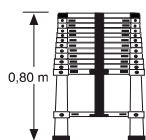

Línea hobby

TELESPEL
Escalera de peldaños telescópicos

ACCONTEL

La escalera de peldaños telescópicos **Telespel**, fabricada en aluminio, plástico y nylon es ideal por su versatilidad en actividades tanto domésticas como profesionales. Se caracteriza por su reducido espacio plegada (0,80 m.), su alargamiento en tramos de 30 cm y su alcance en apoyo (3,8 m.). Es muy práctica, se guarda en cualquier espacio, es fácil de llevar y transportar, es sencilla de desplegar con el sistema automático autobloqueante de cada peldaño y es cómoda de replegar con sólo dos pulgares.

GARANTIA
2 años

150 kg

NORMATIVA
EN 131-6

Código artículo	Altura plegada cm.	Alargamiento de tramos en cm.	Altura máxima cm.	Número de peldaños	Anchura máxima.	Peso Kg.
TELESPEL	80	30	380	13	58	11,5