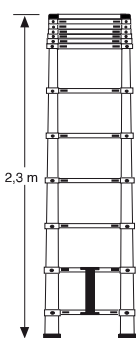

Línea hobby

TELESPEL
Escalera de peldaños telescópicos

ACCONTEL

La escalera de peldaños telescópicos **Telespel**, fabricada en aluminio, plástico y nylon es ideal por su versatilidad en actividades tanto domésticas como profesionales. Se caracteriza por su reducido espacio plegada (0,80 m.), su alargamiento en tramos de 30 cm y su alcance en apoyo (3,8 m.). Es muy práctica, se guarda en cualquier espacio, es fácil de llevar y transportar, es sencilla de desplegar con el sistema automático autobloqueante de cada peldaño y es cómoda de replegar con sólo dos pulgares.

Dispone de cinta de seguridad de nylon una vez recogida y una base ancha de goma espuma para proteger la mano durante el transporte.

Telespel está equipada con tacos de plástico antideslizante y un sistema de pistón por gravedad que permite el repliegado suave y automático de los peldaños telescópicos.

GARANTIA
2 años

150 kg

NORMATIVA
EN 131-6

Código artículo	Altura plegada cm.	Alargamiento de tramos en cm.	Altura máxima cm.	Número de peldaños	Anchura máxima.	Peso Kg.
TELESPEL	80	30	380	13	58	11,5