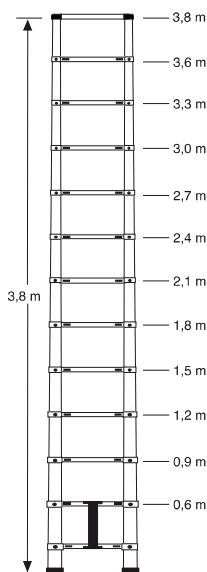

Línea hobby

TELESPEL
Escalera de peldaños telescópicos

ACCONTEL

La escalera de peldaños telescópicos **Telespel**, fabricada en aluminio, plástico y nylon es ideal por su versatilidad en actividades tanto domésticas como profesionales. Se caracteriza por su reducido espacio plegada (0,80 m.), su alargamiento en tramos de 30 cm y su alcance en apoyo (3,8 m.). Es muy práctica, se guarda en cualquier espacio, es fácil de llevar y transportar, es sencilla de desplegar con el sistema automático autobloqueante de cada peldaño y es cómoda de replegar con sólo dos pulgares.

Dispone de cinta de seguridad de nylon una vez recogida y una base ancha de goma espuma para proteger la mano durante el transporte.

Telespel está equipada con tacos de plástico antideslizante y un sistema de pistón por gravedad que permite el repliegado suave y automático de los peldaños telescópicos.

GARANTIA
2 años

150 kg

NORMATIVA
EN 131-6

Código artículo	Altura plegada cm.	Alargamiento de tramos en cm.	Altura máxima cm.	Número de peldaños	Anchura máxima.	Peso Kg.
TELESPEL	80	30	380	13	58	11,5